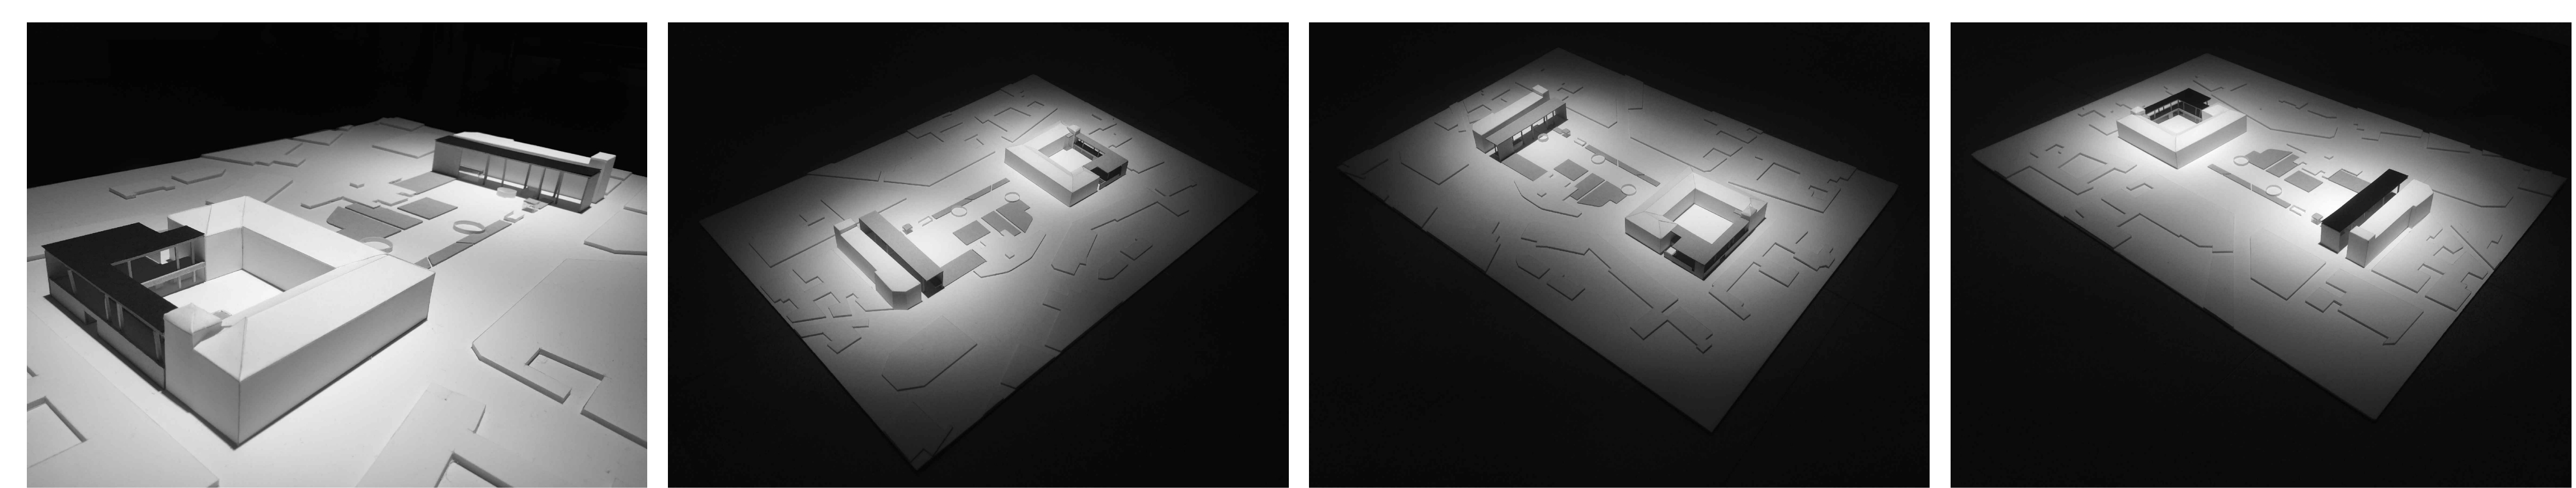

- LEGENDA:
- COSTRUITO
 - DEMOLITO
 - DEMOLITO-COSTRUITO
 - ACCESSO PEDONALE
 - ACCESSO CARRABILE
 - LIMITE SUB AMBITO 1

PIANTA PIANO TERRA - BIBLIOTECA E PIAZZA DELLA REPUBBLICA COMPARATO

V3N5DZ67

VISTE TRIDIMENSIONALI

CONCORSO INTERNAZIONALE DI PROGETTAZIONE
 PER LA RIQUALIFICAZIONE URBANISTICA
 E FUNZIONALE DEL COMPARTO DI PIAZZA
 DELLA REPUBBLICA - SUB AMBITO 1 -
 PIAZZA DELLA REPUBBLICA ED EX CASERMA