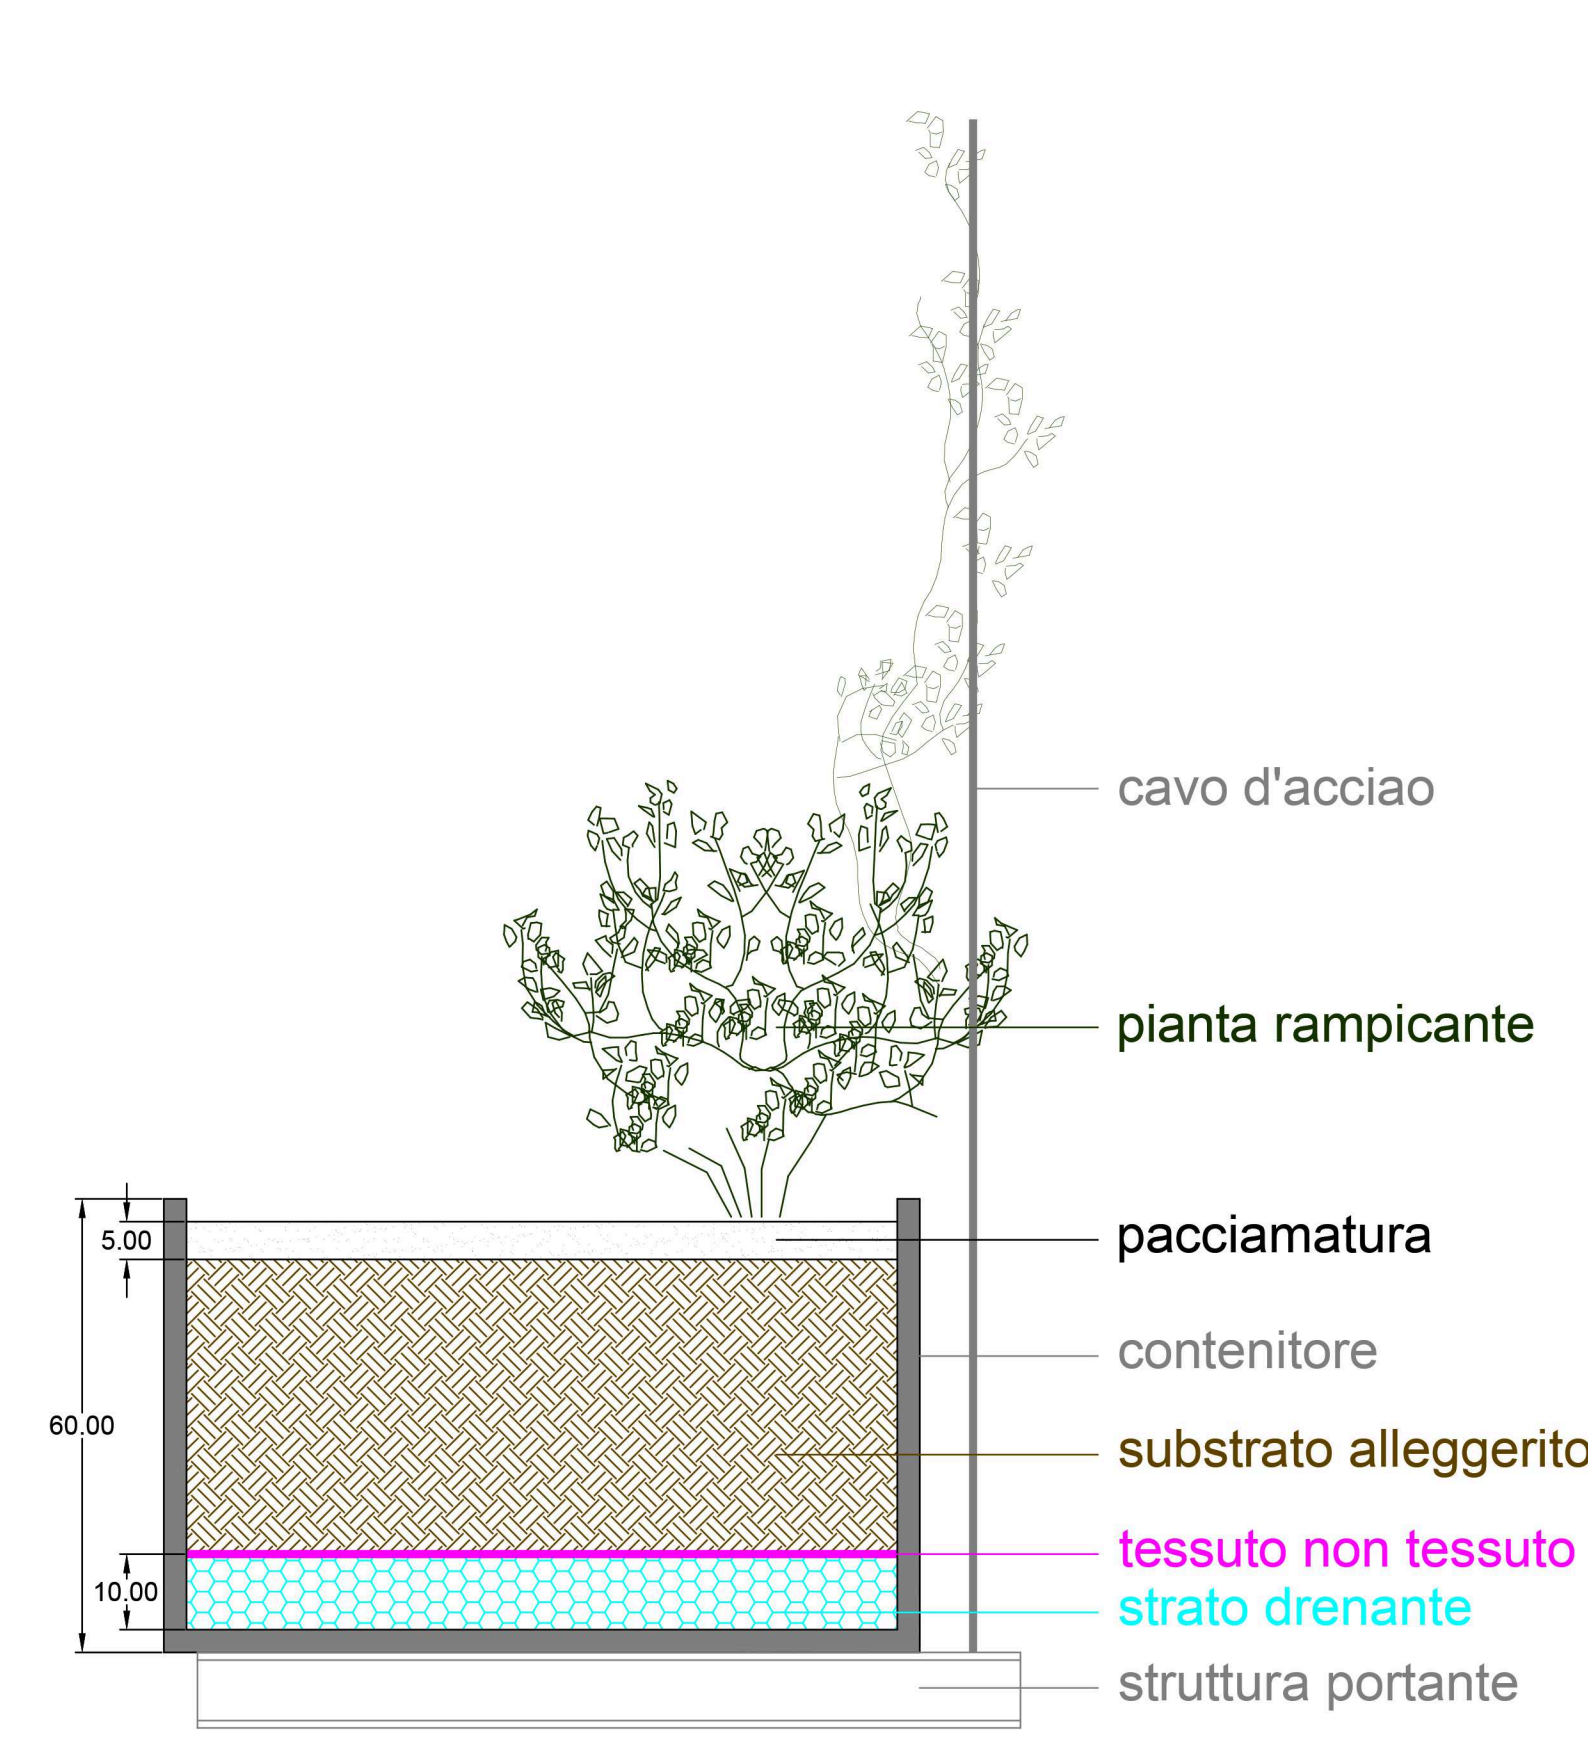

VEGETAZIONE DI PROGETTO

PIANTE ARBUSTIVE, ERBACEE E TAPPEZZANTI

VERDE PENSILE: DETTAGLIO TIPOLOGICO DELLA STRATIGRAFIA

PIANTE ARBOREE

RAMPICANTI

PIANTA OPERE A VERDE 1:500

SCHEMA DI PIANTAGIONE DELLA COPERTURA VERDE

DETTAGLIO DEI CONTENITORI IN QUOTA 1:10

LEGENDA

ALBERI ESISTENTI:
 Cedrus deodara

ALBERI TRAPIANTATI:
 T_00 Cedrus deodara

PIANTE ARBOREE DI PROGETTO:
 T_01 Sorbus aucuparia
 S_02 Prunus serrulata 'Amonogawa'
 T_03 Platanus x acerifolia
 T_04 Ficus microphylla
 T_05 Citrus x limon
 T_06 Fortunella margarita
 T_07 Fagus sylvatica 'Purpurea Pendula'
 T_08 Citrus aurantium
 T_09 Quercus rubra
 T_10 Carpinus betulus
 T_11 Amelanchier lamarckii

ALBERI IN VASO

PIANTE ARBUSTIVE, ERBACEE E TAPPEZZANTI:
 S_01 Miscanthus sinensis 'Morning Light'
 S_02 Carpinus betulus fastigiata topiato
 S_03 Clivia miniata

S Siepe formale:
 Metasequoia glyptostroboides
 Osmarea burkwoodii

Bordura mista (altezza max 2m):
 Metasequoia glyptostroboides
 Osmarea burkwoodii
 Calamagrostis x acutiflora 'Karl Foerster'

Prato

Bordura mista (altezza massima 1m):
 Myrtus communis 'Tarentina'
 Ilex crenata 'Convexa'
 Perovskia atriplicifolia 'Blue Spire'
 Miscanthus sinensis 'Morning Light'
 Allium 'Ambassador' ®