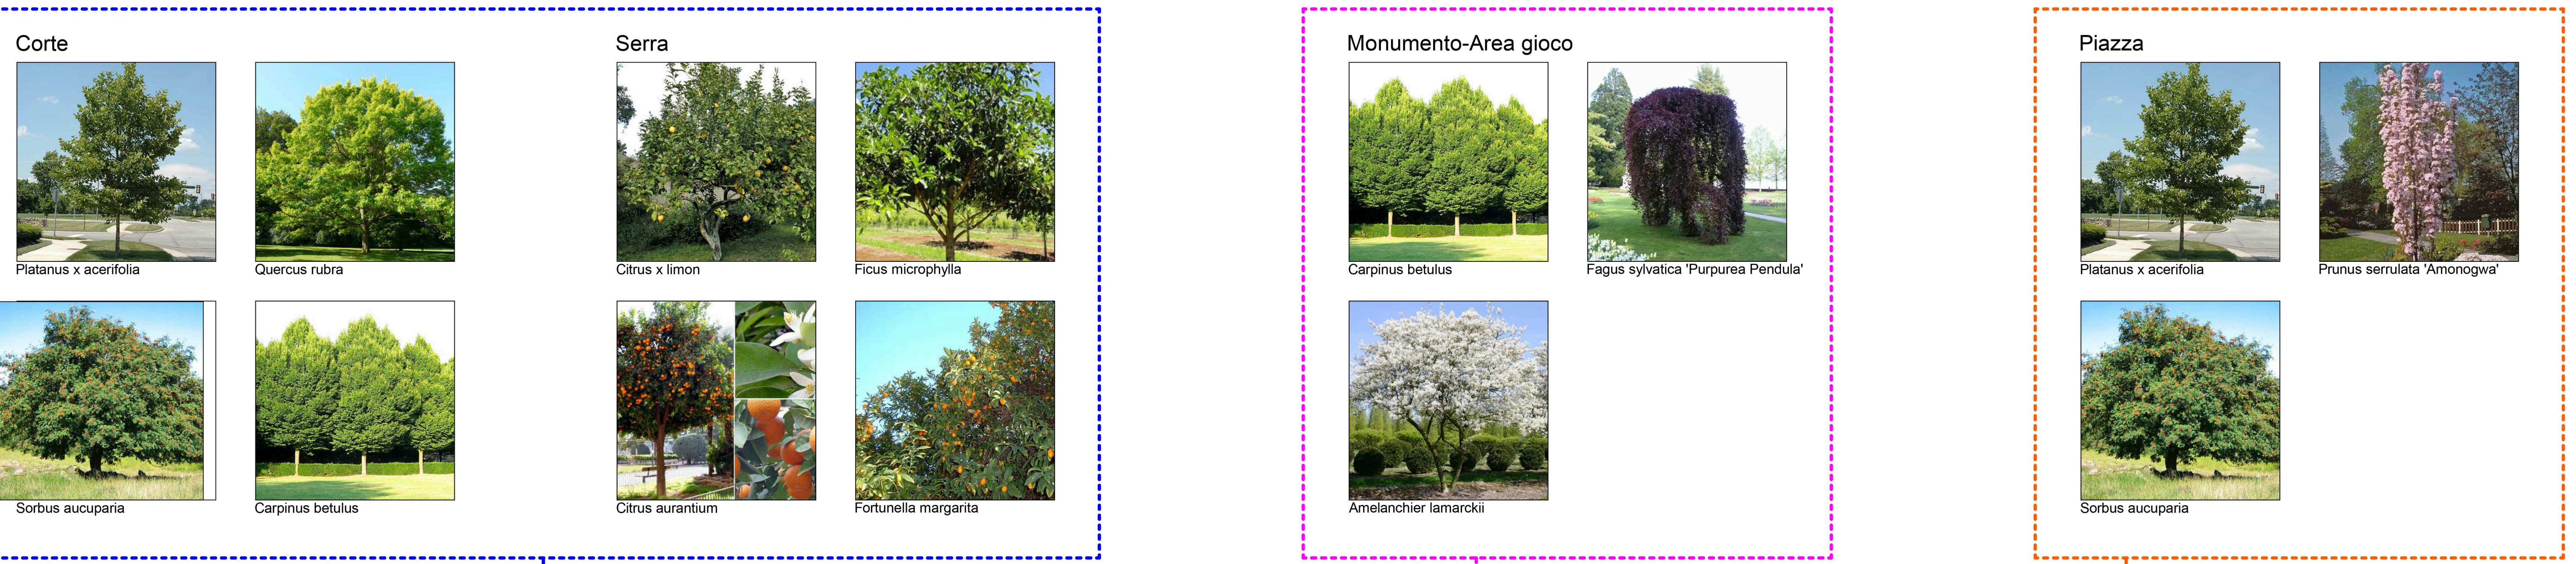

VEGETAZIONE DI PROGETTO

PIANTE ARBUSTIVE, ERBACEE E TAPPEZZANTI

VERDE PENSILE: DETTAGLIO TIPOLOGICO DELLA STRATIGRAFIA

PIANTE ARBOREE

RAMPICANTI

PIANTA OPERE A VERDE 1:500

SCHEMA DI PIANTAGIONE DELLA COPERTURA VERDE

DETTAGLIO DEI CONTENITORI IN QUOTA 1:10

LEGENDA

ALBERI ESISTENTI:
 Cedrus deodara

ALBERI TRAPIANTATI:
 T_00 Cedrus deodara

PIANTE ARBOREE DI PROGETTO:
 T_01 Sorbus aucuparia
 S_02 Prunus serrulata 'Amonogawa'
 T_03 Platanus x acerifolia
 T_04 Ficus microphylla
 T_05 Citrus x limon
 T_06 Fortunella margarita
 T_07 Fagus sylvatica 'Purpurea Pendula'
 T_08 Citrus aurantium
 T_09 Quercus rubra
 T_10 Carpinus betulus
 T_11 Amelanchier lamarckii

Bordura mista (altezza max 2m):
 Metasequoia glyptostroboides
 Osmarea burkwoodii
 Calamagrostis x acutiflora 'Karl Foerster'

Prato

Bordura mista (altezza massima 1m):
 Myrtus communis 'Tarentina'
 Ilex crenata 'Convexa'
 Perovskia atriplicifolia 'Blue Spire'
 Miscanthus sinensis 'Morning Light'
 Allium 'Ambassador' ®

Tappezzanti:
 Allium speciosum 'Iden Croft'
 Perovskia atriplicifolia 'Lacey Blue' ®
 Bergenia hybrida 'Baby Doll'
 Geranium macrorrhizum 'Czakor'
 Heuchera villosa 'Mocha'
 Ophiopogon planiscapus 'Nigriscens'
 Fragaria vesca