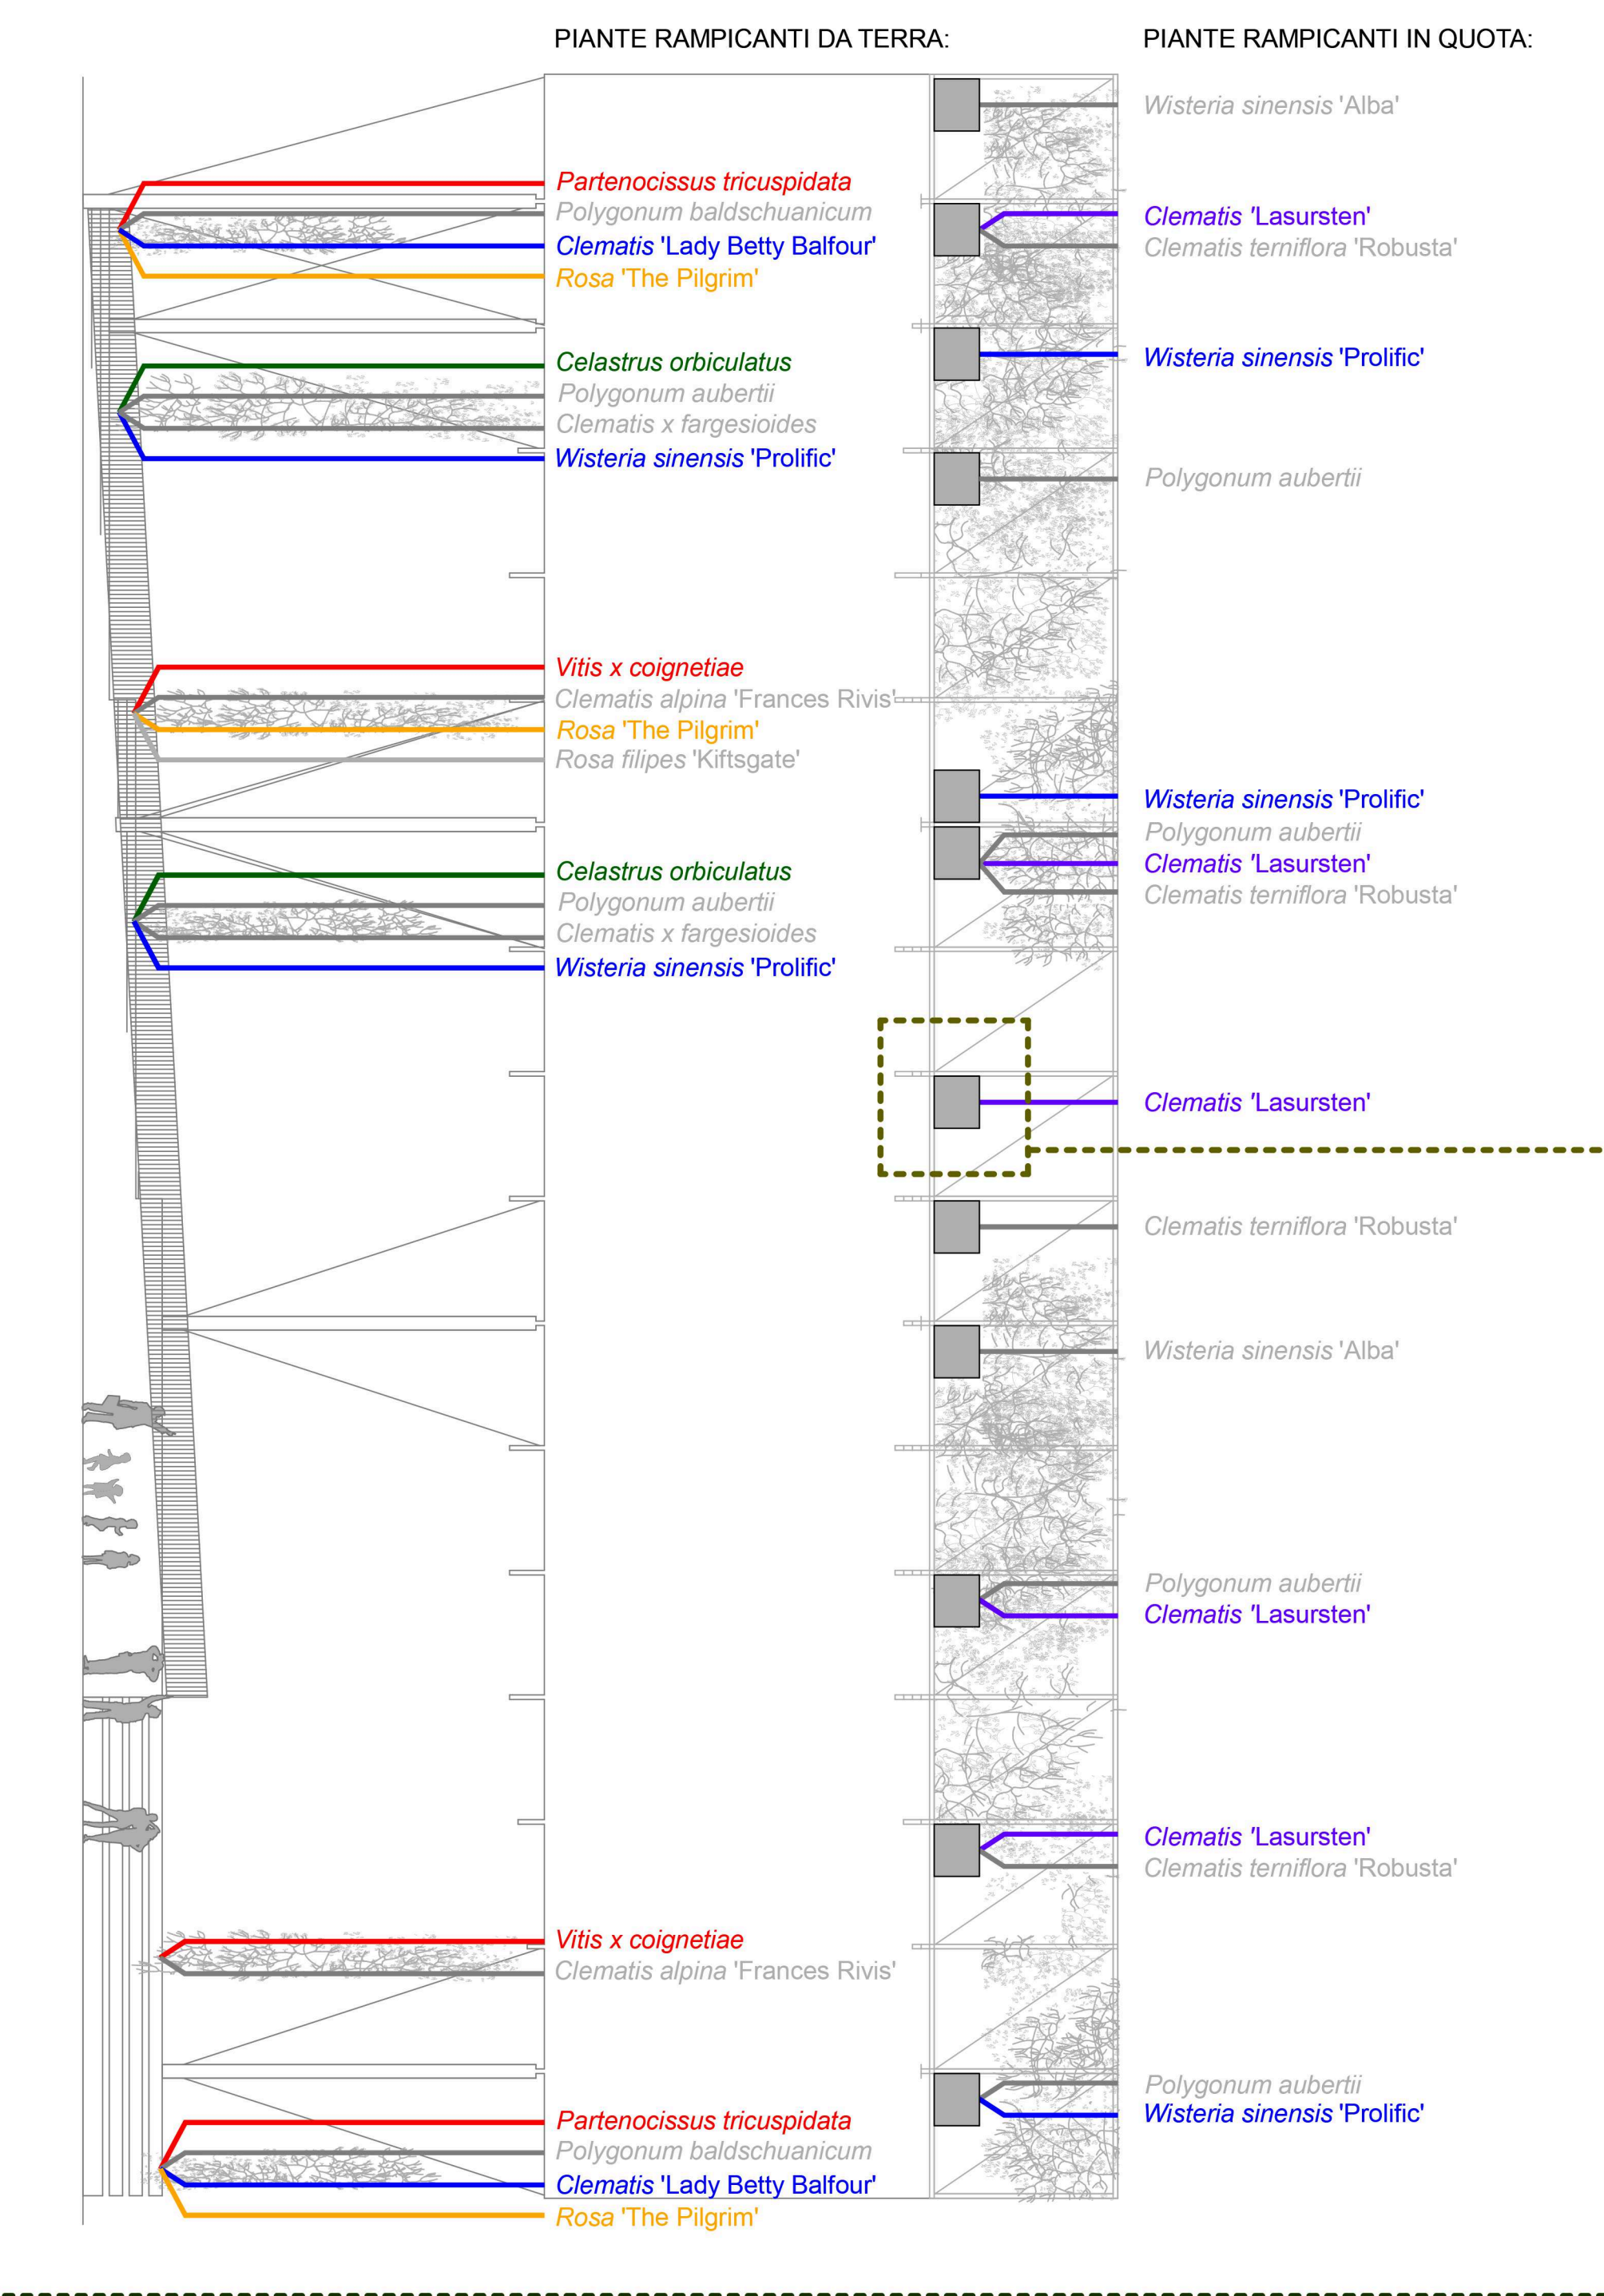

VEGETAZIONE DI PROGETTO

PIANTE ARBUSTIVE, ERBACEE E TAPPEZZANTI

VERDE PENSILE: DETTAGLIO TIPOLOGICO DELLA STRATIGRAFIA

PIANTE ARBOREE

RAMPICANTI

PIANTA OPERE A VERDE 1:500

SCHEMA DI PIANTAGIONE DELLA COPERTURA VERDE

DETTAGLIO DEI CONTENITORI IN QUOTA 1:10

LEGENDA

ALBERI ESISTENTI:
 Cedrus deodara

ALBERI TRAPIANTATI:
 T_00 Cedrus deodara

PIANTE ARBOREE DI PROGETTO:
 T_01 Sorbus aucuparia
 S_02 Prunus serrulata 'Amonogawa'
 T_03 Platanus x acerifolia
 T_04 Ficus microphylla
 T_05 Citrus x limon
 T_06 Fortunella margarita
 T_07 Fagus sylvatica 'Purpurea Pendula'
 T_08 Citrus aurantium
 T_09 Quercus rubra
 T_10 Carpinus betulus
 T_11 Amelanchier lamarckii

ALBERI IN VASO

PIANTE ARBUSTIVE, ERBACEE E TAPPEZZANTI:
 S_01 Miscanthus sinensis 'Morning Light'
 S_02 Carpinus betulus fastigiata topiato
 S_03 Clivia miniata

S Siepe formale:
 Metasequoia glyptostroboides
 Osmarea burkwoodii

Bordura mista (altezza max 2m):
 Metasequoia glyptostroboides
 Osmarea burkwoodii
 Calamagrostis x acutiflora 'Karl Foerster'

Prato

Bordura mista (altezza massima 1m):
 Myrtus communis 'Tarentina'
 Ilex crenata 'Convexa'
 Perovskia atriplicifolia 'Blue Spire'
 Miscanthus sinensis 'Morning Light'
 Allium 'Ambassador' ®