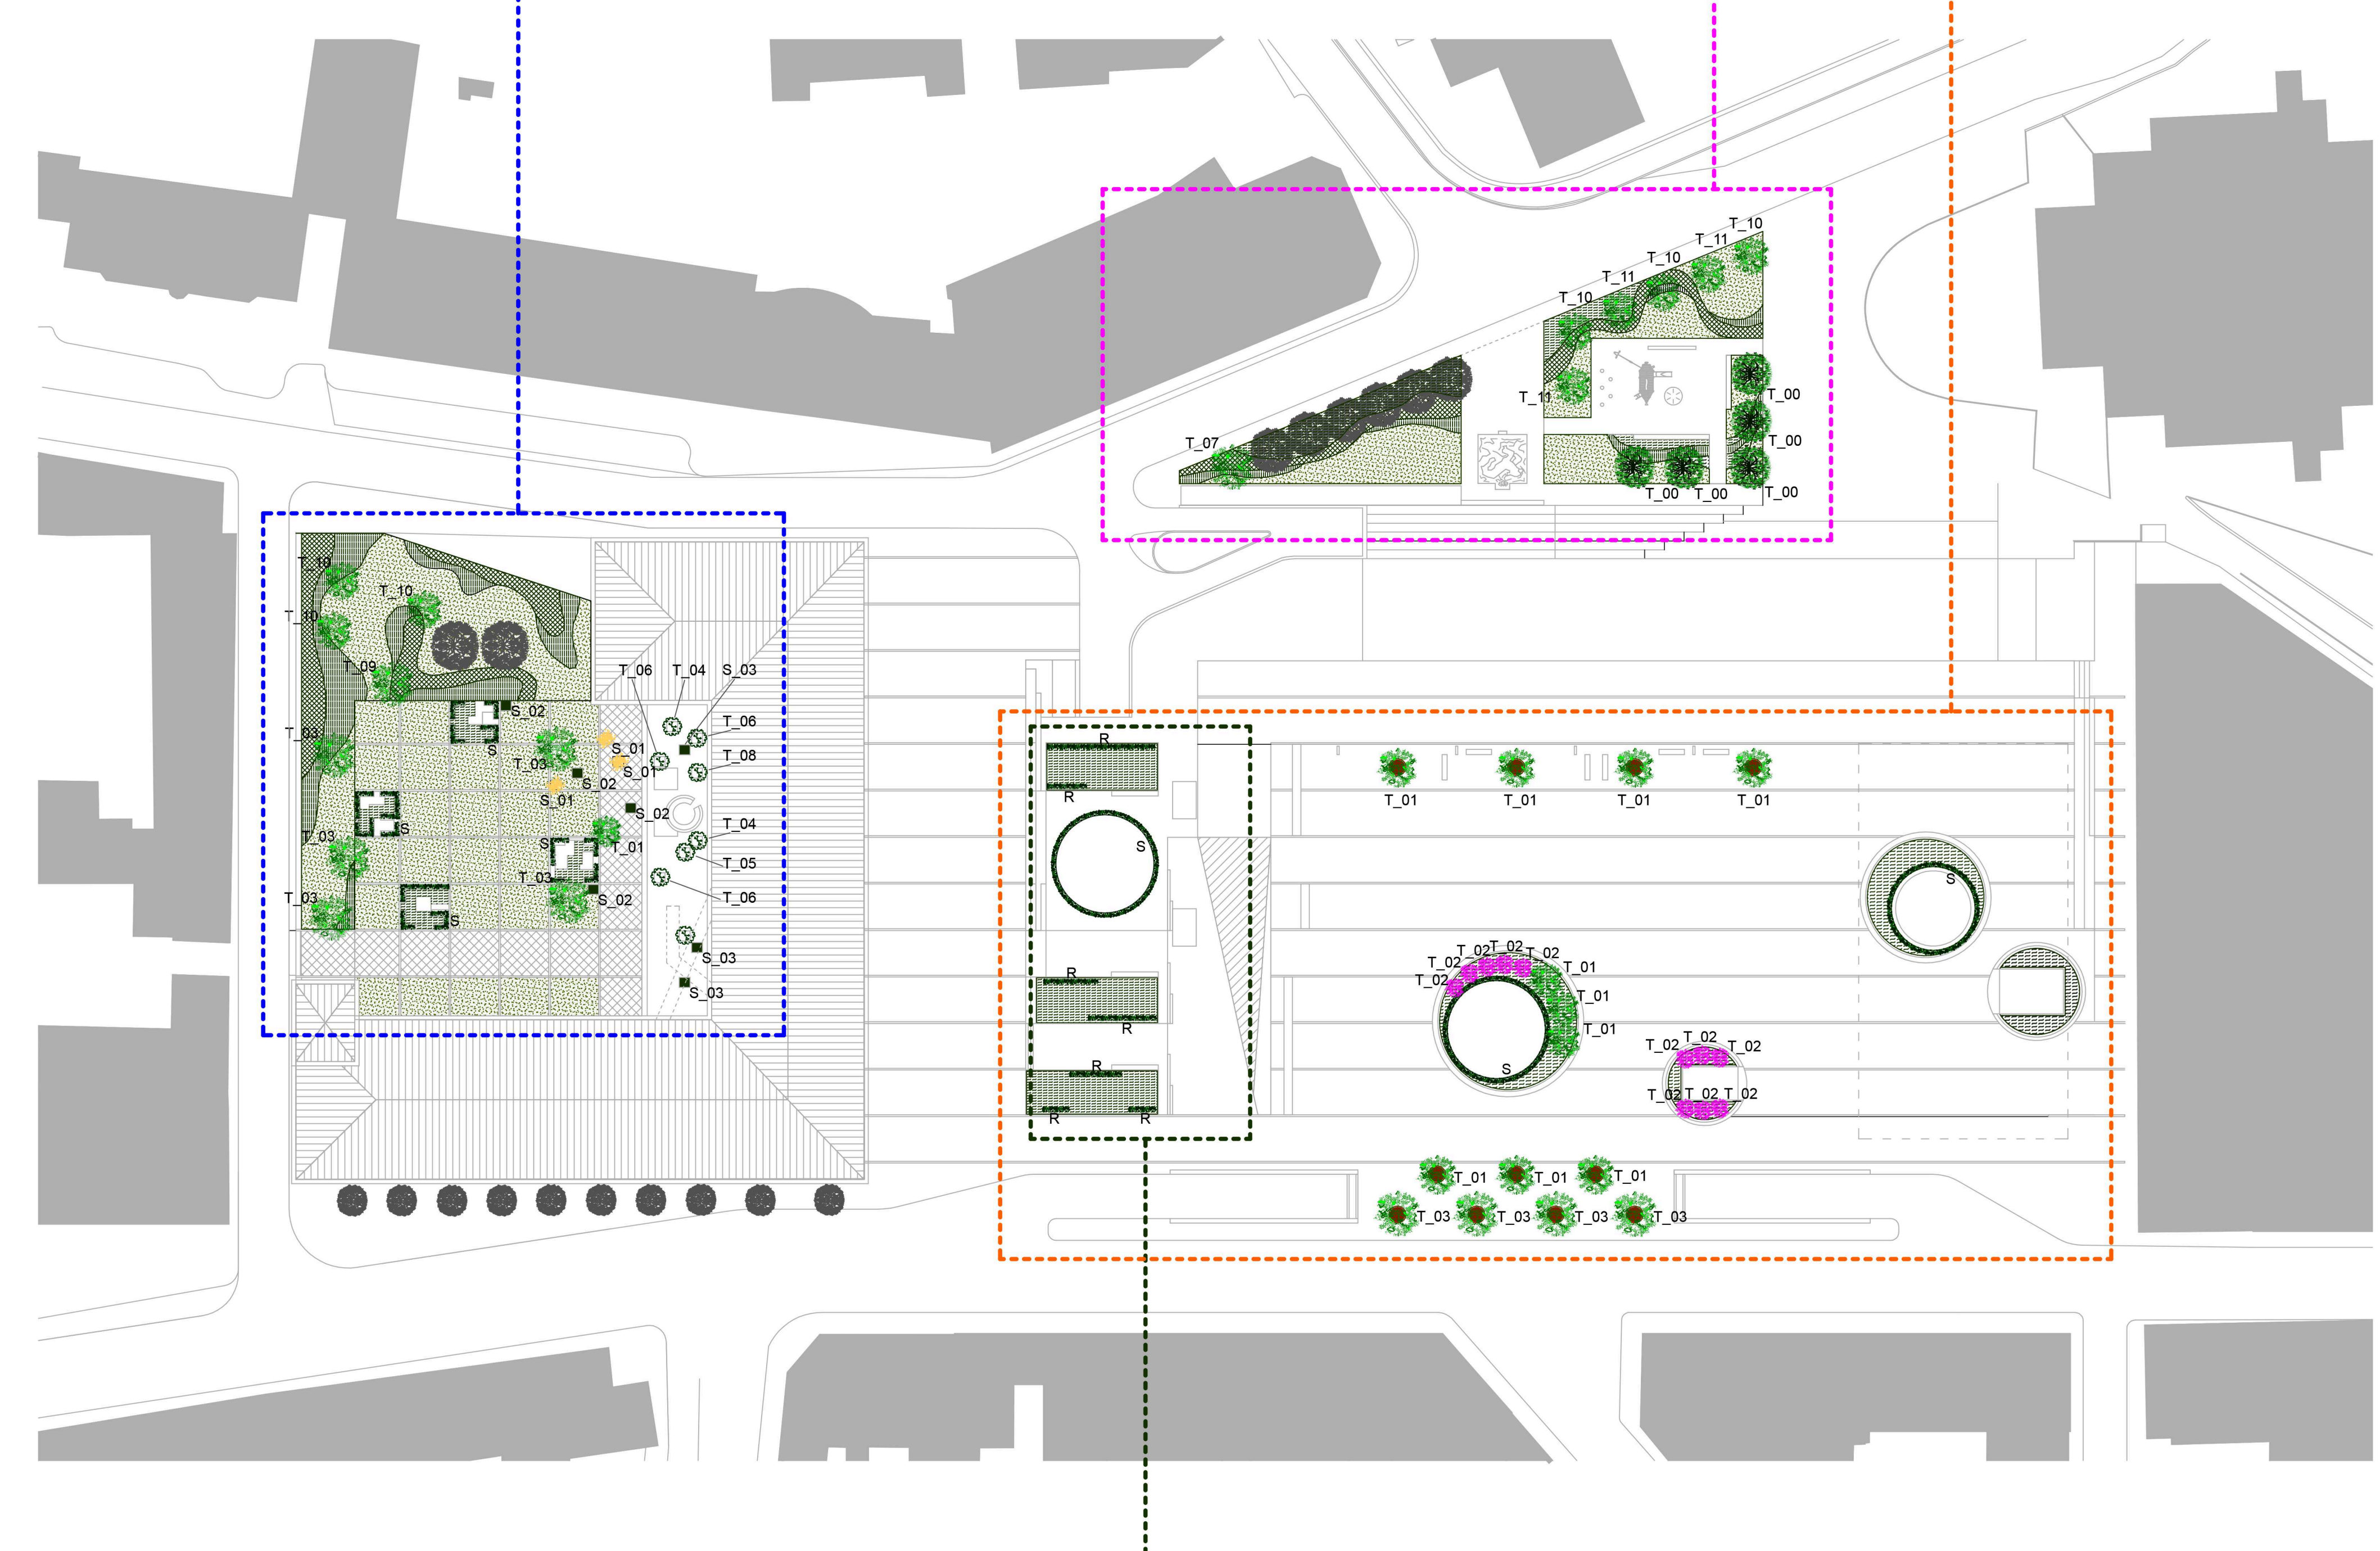

VEGETAZIONE DI PROGETTO

PIANTE ARBUSTIVE, ERBACEE E TAPPEZZANTI

VERDE PENSILE: DETTAGLIO TIPOLOGICO DELLA STRATIGRAFIA

PIANTE ARBOREE

RAMPICANTI

PIANTA OPERE A VERDE 1:500

SCHEMA DI PIANTAGIONE DELLA COPERTURA VERDE

DETTAGLIO DEI CONTENITORI IN QUOTA 1:10

LEGENDA

ALBERI ESISTENTI:
 Cedrus deodara

ALBERI TRAPIANTATI:
 T_00 Cedrus deodara

PIANTE ARBOREE DI PROGETTO:
 T_01 Sorbus aucuparia
 S_02 Prunus serrulata 'Amonogawa'
 T_03 Platanus x acerifolia
 T_04 Ficus microphylla
 T_05 Citrus x limon
 T_06 Fortunella margarita
 T_07 Fagus sylvatica 'Purpurea Pendula'
 T_08 Citrus aurantium
 T_09 Quercus rubra
 T_10 Carpinus betulus
 T_11 Amelanchier lamarckii

Bordura mista (altezza max 2m):
 Metasequoia glyptostroboides
 Osmarea burkwoodii
 Calamagrostis x acutiflora 'Karl Foerster'

Prato

Bordura mista (altezza massima 1m):
 Myrtus communis 'Tarentina'
 Ilex crenata 'Convexa'
 Perovskia atriplicifolia 'Blue Spire'
 Miscanthus sinensis 'Morning Light'
 Allium 'Ambassador' ®

TRHG763D

CONCORSO INTERNAZIONALE DI PROGETTAZIONE PER LA RIQUALIFICAZIONE URBANISTICA E FUNZIONALE DEL COMPARTO DI PIAZZA DELLA REPUBBLICA - SUB AMBITO 1 - PIAZZA DELLA REPUBBLICA ED EX CASERMA