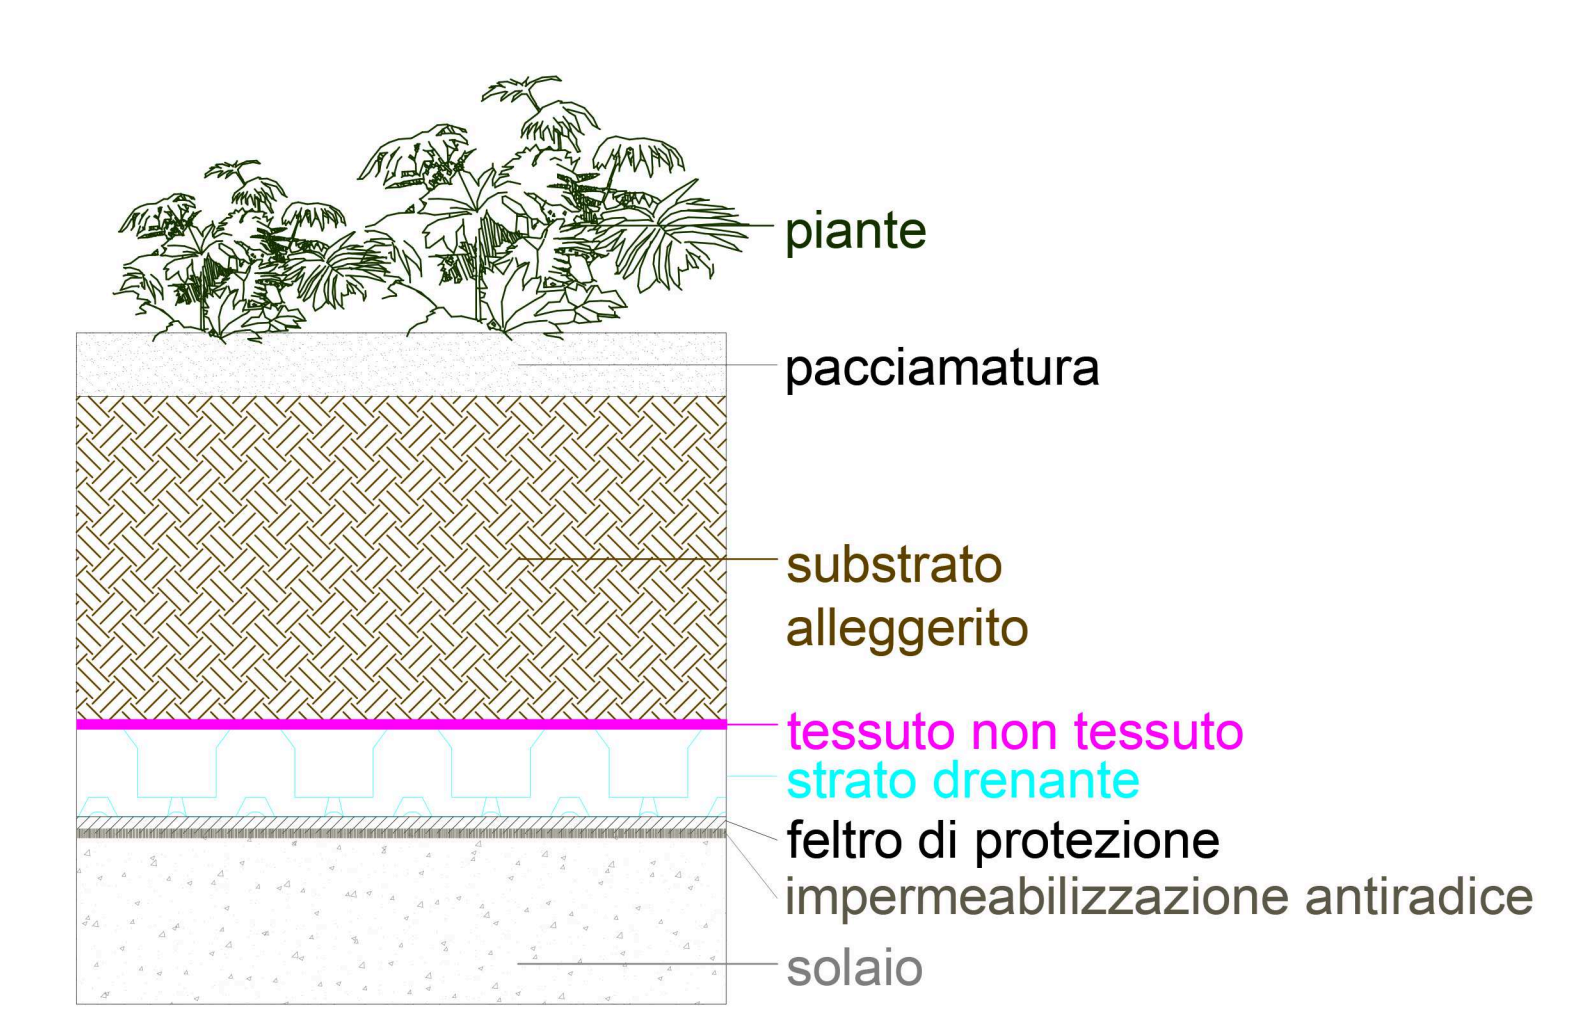

VEGETAZIONE DI PROGETTO

PIANTE ARBUSTIVE, ERBACEE E TAPPEZZANTI

VERDE PENSILE: DETTAGLIO TIPOLOGICO DELLA STRATIGRAFIA

PIANTE ARBOREE

RAMPICANTI

PIANTA OPERE A VERDE 1:500

SCHEMA DI PIANTAGIONE DELLA COPERTURA VERDE

DETTAGLIO DEI CONTENITORI IN QUOTA 1:10

LEGENDA

ALBERI ESISTENTI:
 Cedrus deodara

ALBERI TRAPIANTATI:
 T_00 Cedrus deodara

PIANTE ARBOREE DI PROGETTO:
 T_01 Sorbus aucuparia
 S_02 Prunus serrulata 'Amonogawa'
 T_03 Platanus x acerifolia
 T_04 Ficus microphylla
 T_05 Citrus x limon
 T_06 Fortunella margarita
 T_07 Fagus sylvatica 'Purpurea Pendula'
 T_08 Citrus aurantium
 T_09 Quercus rubra
 T_10 Carpinus betulus
 T_11 Amelanchier lamarckii

ALBERI IN VASO

PIANTE ARBUSTIVE, ERBACEE E TAPPEZZANTI:
 S_01 Miscanthus sinensis 'Morning Light'
 S_02 Carpinus betulus fastigiata topiato
 S_03 Clivia miniata

S Siepe formale:
 Metasequoia glyptostroboides
 Osmarea burkwoodii

Bordura mista (altezza max 2m):
 Metasequoia glyptostroboides
 Osmarea burkwoodii
 Calamagrostis x acutiflora 'Karl Foerster'

Prato

Bordura mista (altezza massima 1m):
 Myrtus communis 'Tarentina'
 Ilex crenata 'Convexa'
 Perovskia atriplicifolia 'Blue Spire'
 Miscanthus sinensis 'Morning Light'
 Allium 'Ambassador' ®