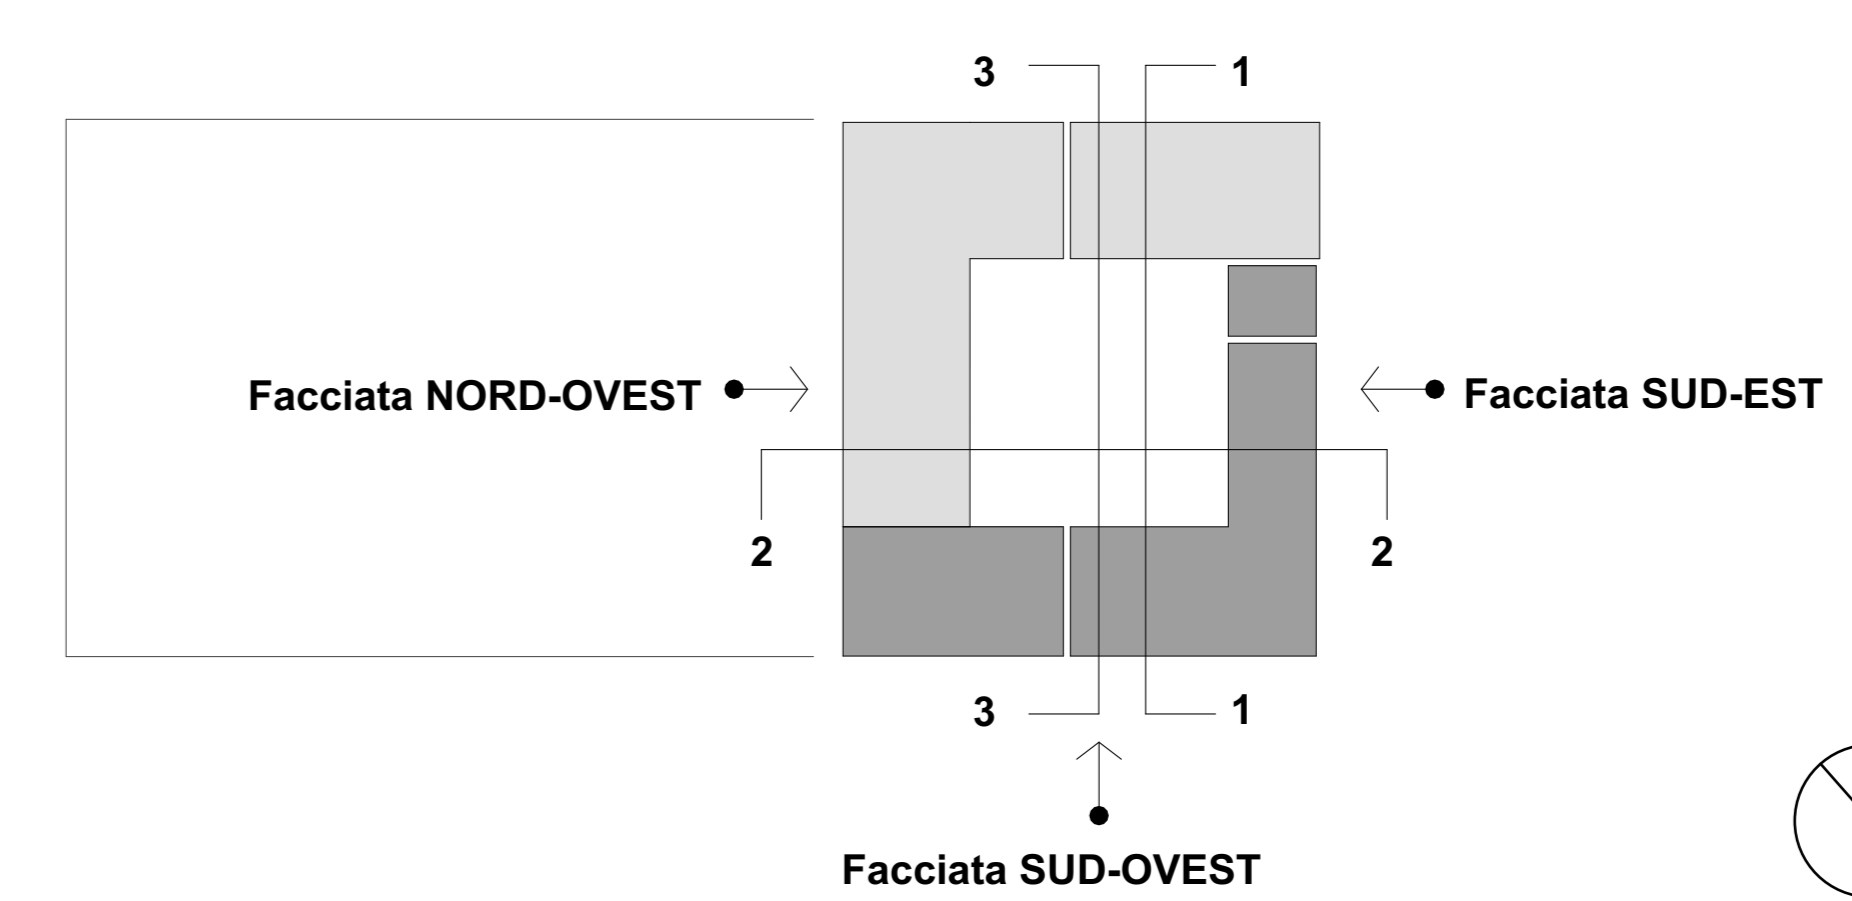

Facciata NORD-OVEST

Facciata SUD-OVEST

Sezione 1-1

Sezione 2-2

Facciata SUD-EST

Sezione 3-3

FACCiate E SEZIONI Nuovo Centro Culturale ex-Caserma, 1:200

2RPCLDCL

CONCORSO INTERNAZIONALE DI PROGETTAZIONE
PER LA RIQUALIFICAZIONE URBANISTICA
E FUNZIONALE DEL COMPARTO DI PIAZZA
DELLA REPUBBLICA - SUB AMBITO 1 -
PIAZZA DELLA REPUBBLICA ED EX CASERMA