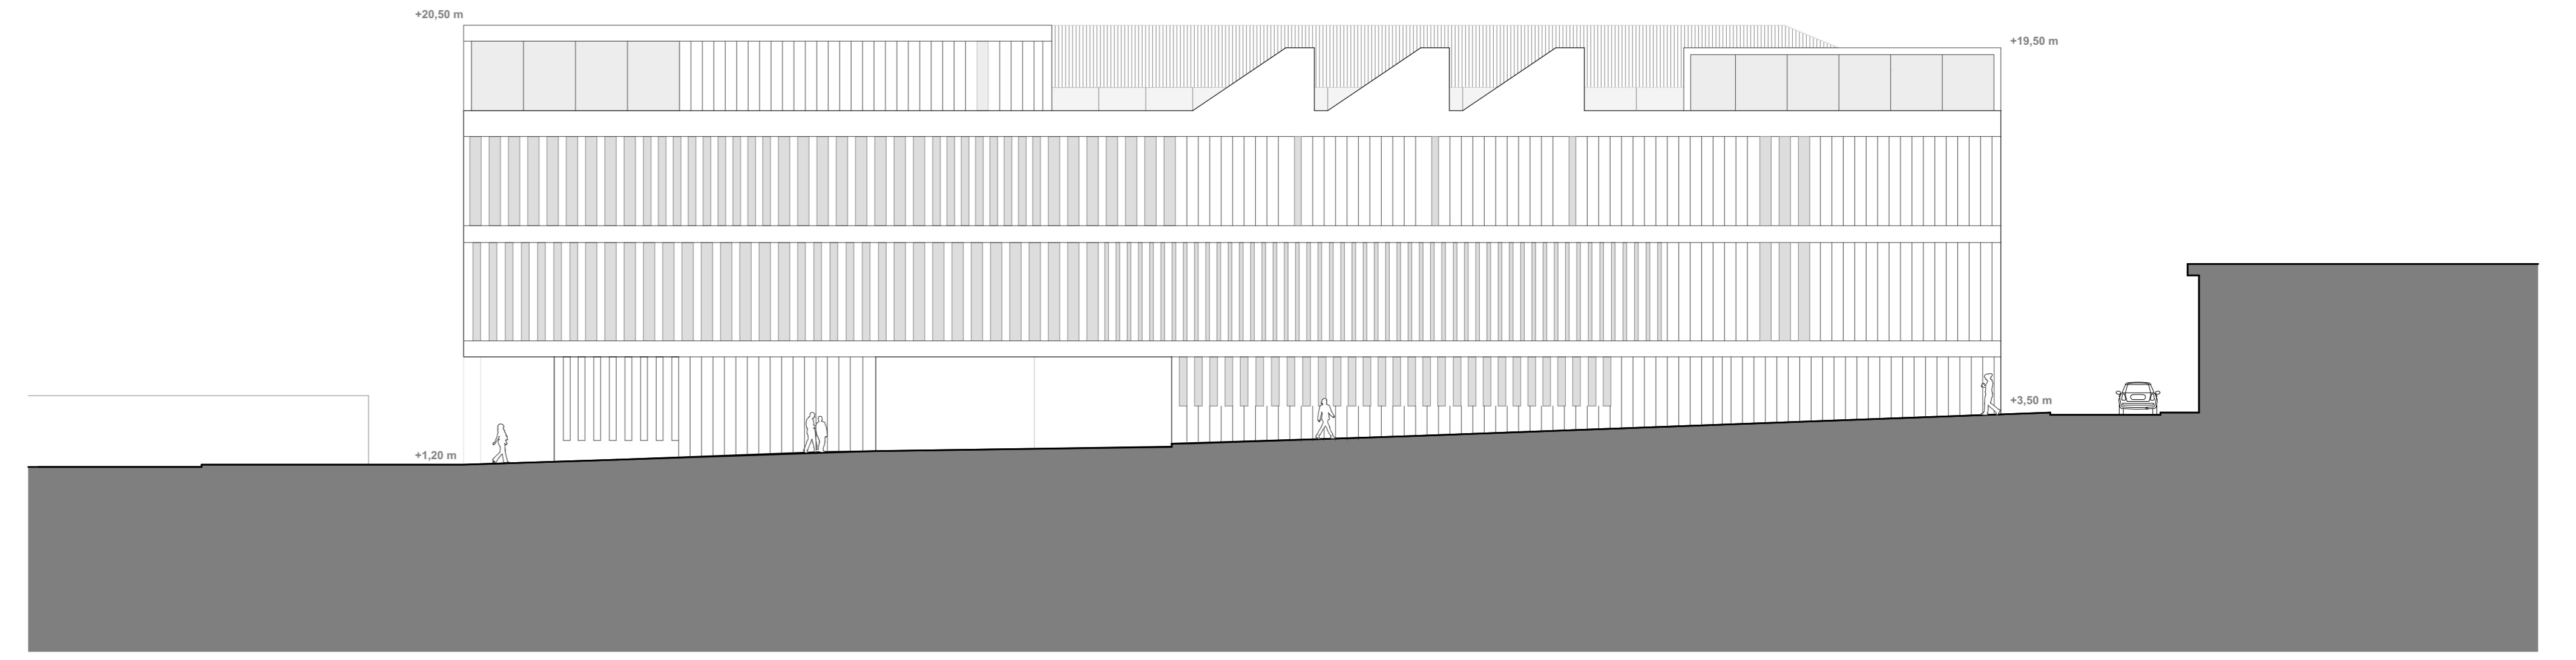

Facciata NORD-OVEST

Facciata SUD-OVEST

Sezione 1-1

Sezione 2-2

Facciata SUD-EST

Sezione 3-3

FACCiate E SEZIONI Nuovo Centro Culturale ex-Caserma, 1:200

2RPCLDCL

CONCORSO INTERNAZIONALE DI PROGETTAZIONE
PER LA RIQUALIFICAZIONE URBANISTICA
E FUNZIONALE DEL COMPARTO DI PIAZZA
DELLA REPUBBLICA - SUB AMBITO 1 -
PIAZZA DELLA REPUBBLICA ED EX CASERMA