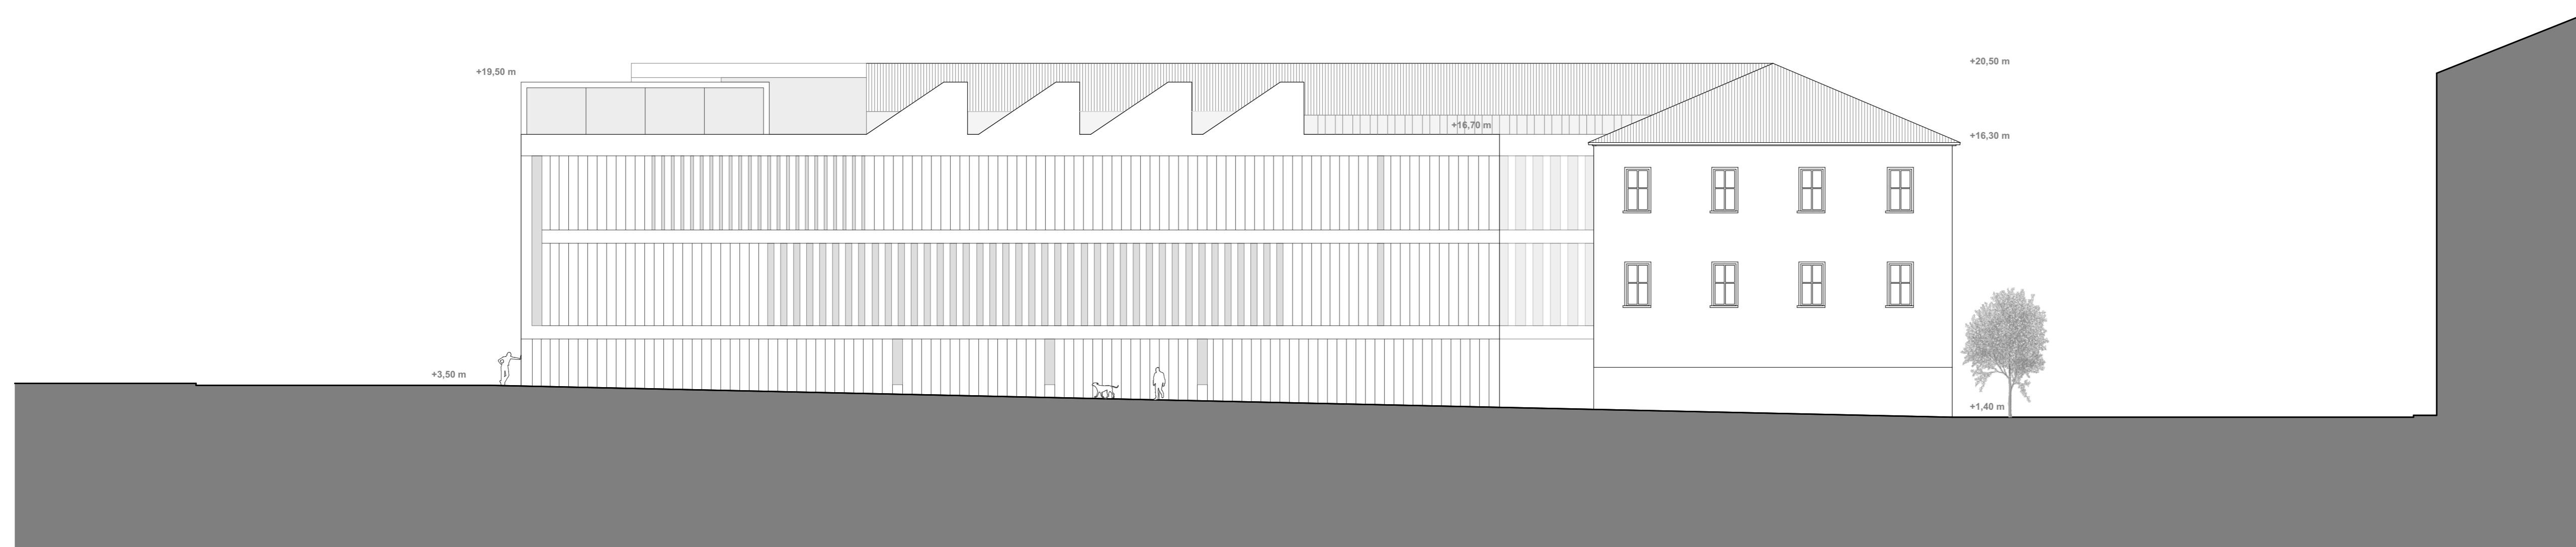

Facciata NORD-OVEST

Facciata SUD-OVEST

Sezione 1-1

Sezione 2-2

Facciata SUD-EST

Sezione 3-3

FACCiate E SEZIONI Nuovo Centro Culturale ex-Caserma, 1:200

2RPCLDCL

CONCORSO INTERNAZIONALE DI PROGETTAZIONE
PER LA RIQUALIFICAZIONE URBANISTICA
E FUNZIONALE DEL COMPARTO DI PIAZZA
DELLA REPUBBLICA - SUB AMBITO 1 -
PIAZZA DELLA REPUBBLICA ED EX CASERMA