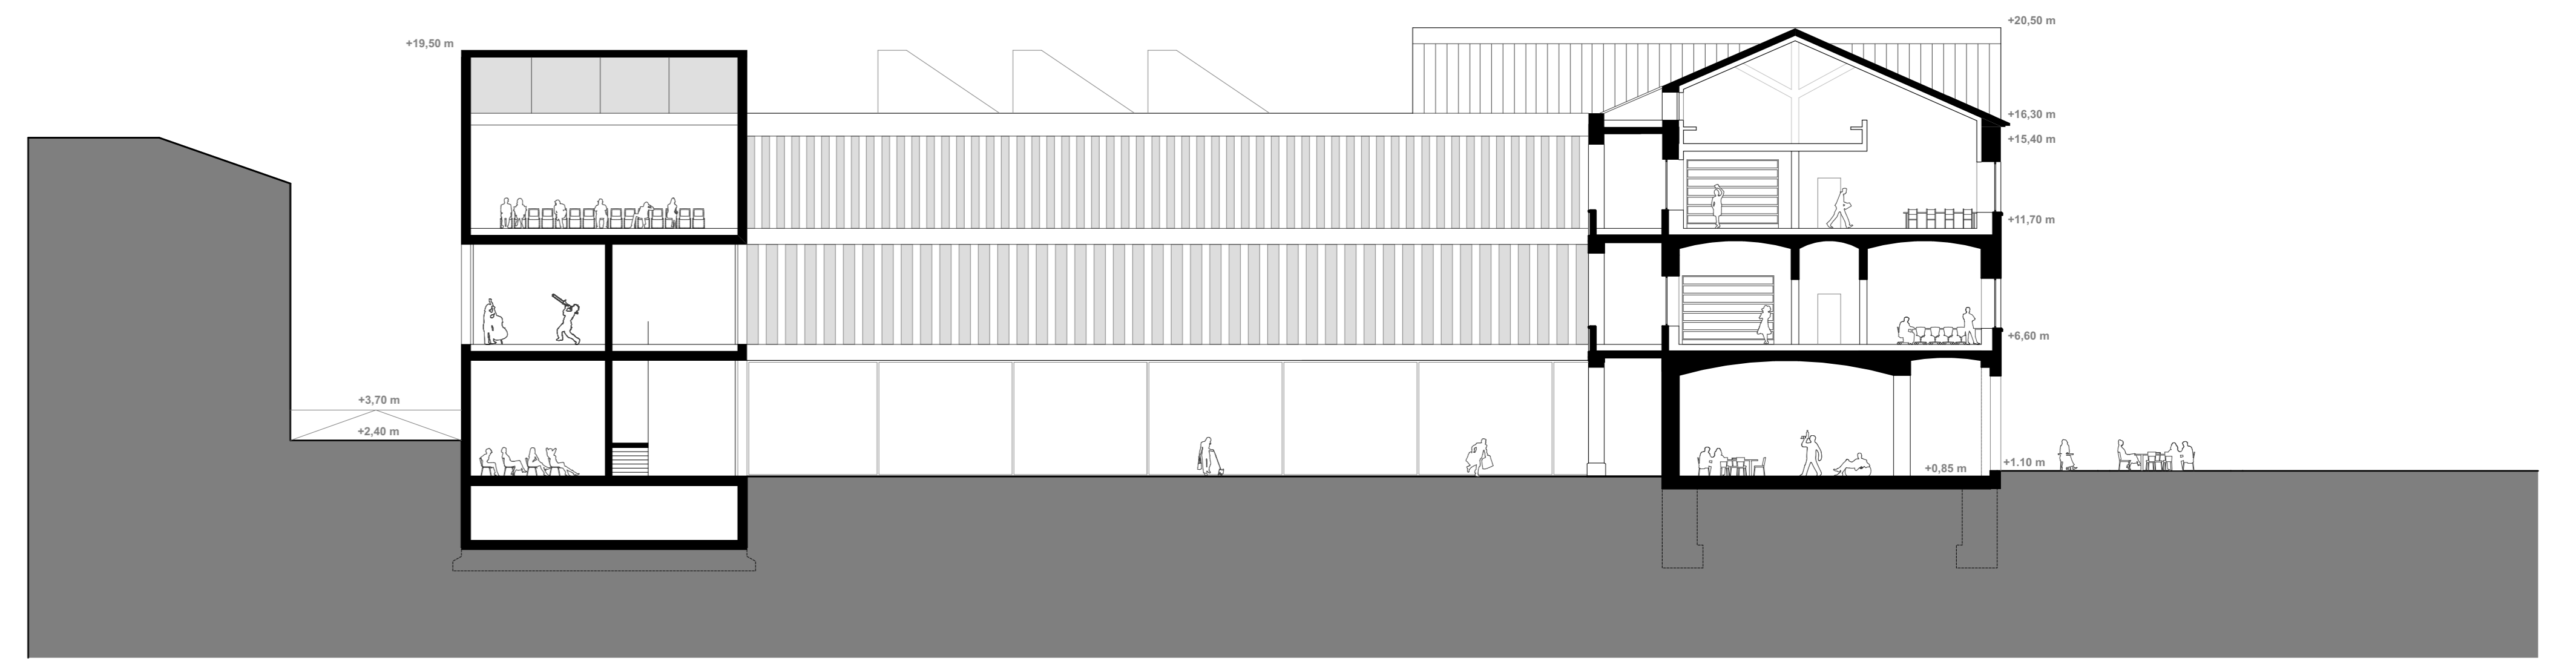

Facciata NORD-OVEST

Facciata SUD-OVEST

Sezione 1-1

Sezione 2-2

Facciata SUD-EST

Sezione 3-3

FACCiate E SEZIONI Nuovo Centro Culturale ex-Caserma, 1:200

2RPCLDCL

CONCORSO INTERNAZIONALE DI PROGETTAZIONE
PER LA RIQUALIFICAZIONE URBANISTICA
E FUNZIONALE DEL COMPARTO DI PIAZZA
DELLA REPUBBLICA - SUB AMBITO 1 -
PIAZZA DELLA REPUBBLICA ED EX CASERMA