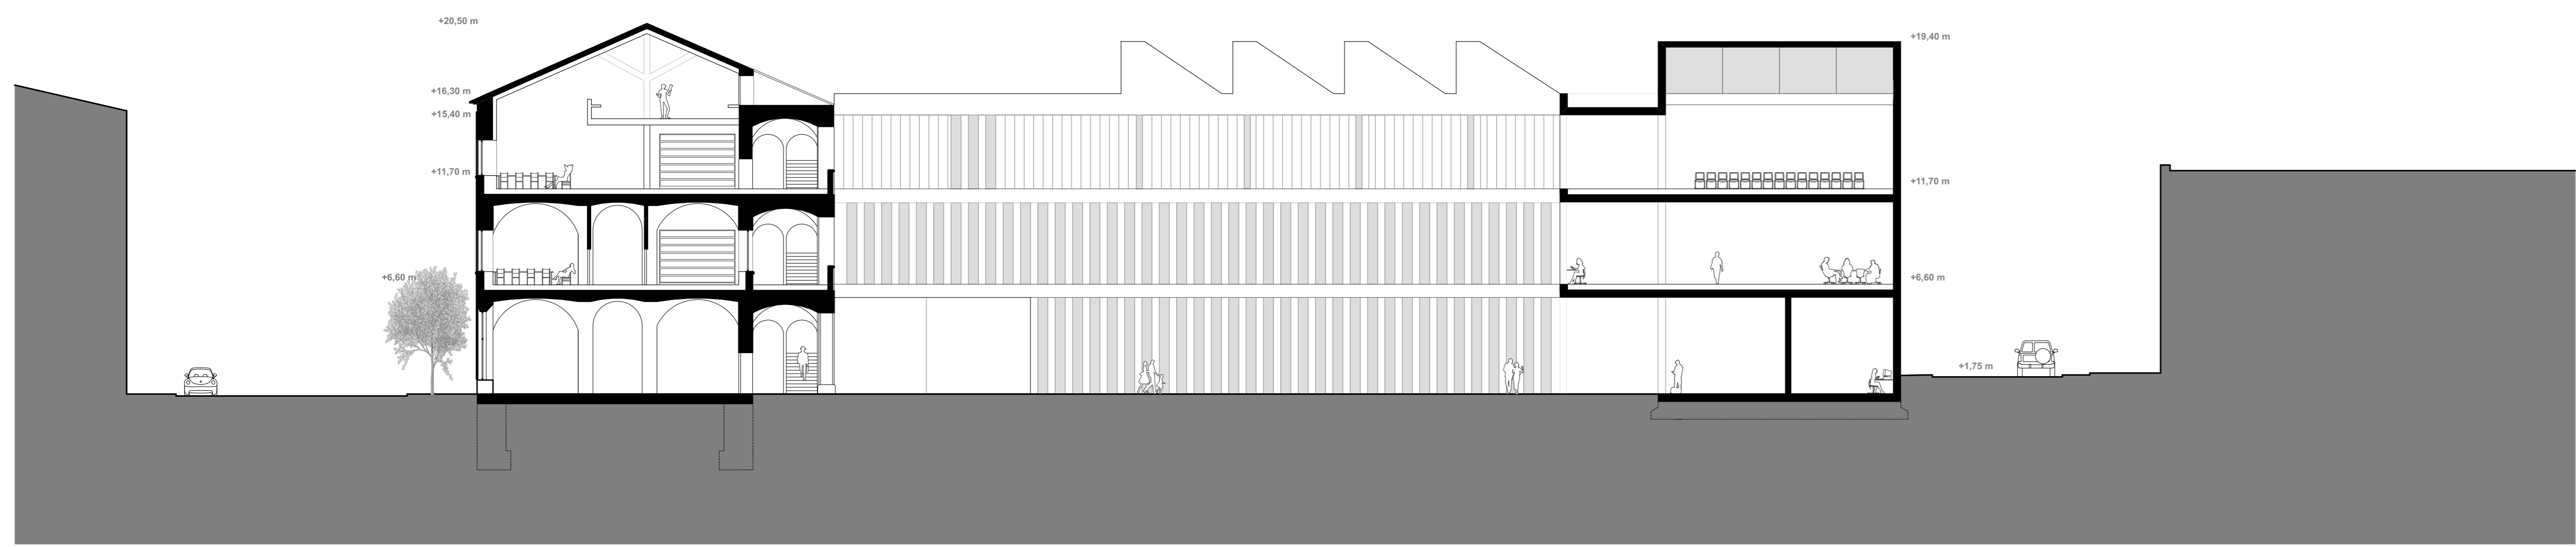

Facciata NORD-OVEST

Facciata SUD-OVEST

Sezione 1-1

Sezione 2-2

Facciata SUD-EST

Sezione 3-3

FACCiate E SEZIONI Nuovo Centro Culturale ex-Caserma, 1:200

2RPCLDCL

CONCORSO INTERNAZIONALE DI PROGETTAZIONE
PER LA RIQUALIFICAZIONE URBANISTICA
E FUNZIONALE DEL COMPARTO DI PIAZZA
DELLA REPUBBLICA - SUB AMBITO 1 -
PIAZZA DELLA REPUBBLICA ED EX CASERMA