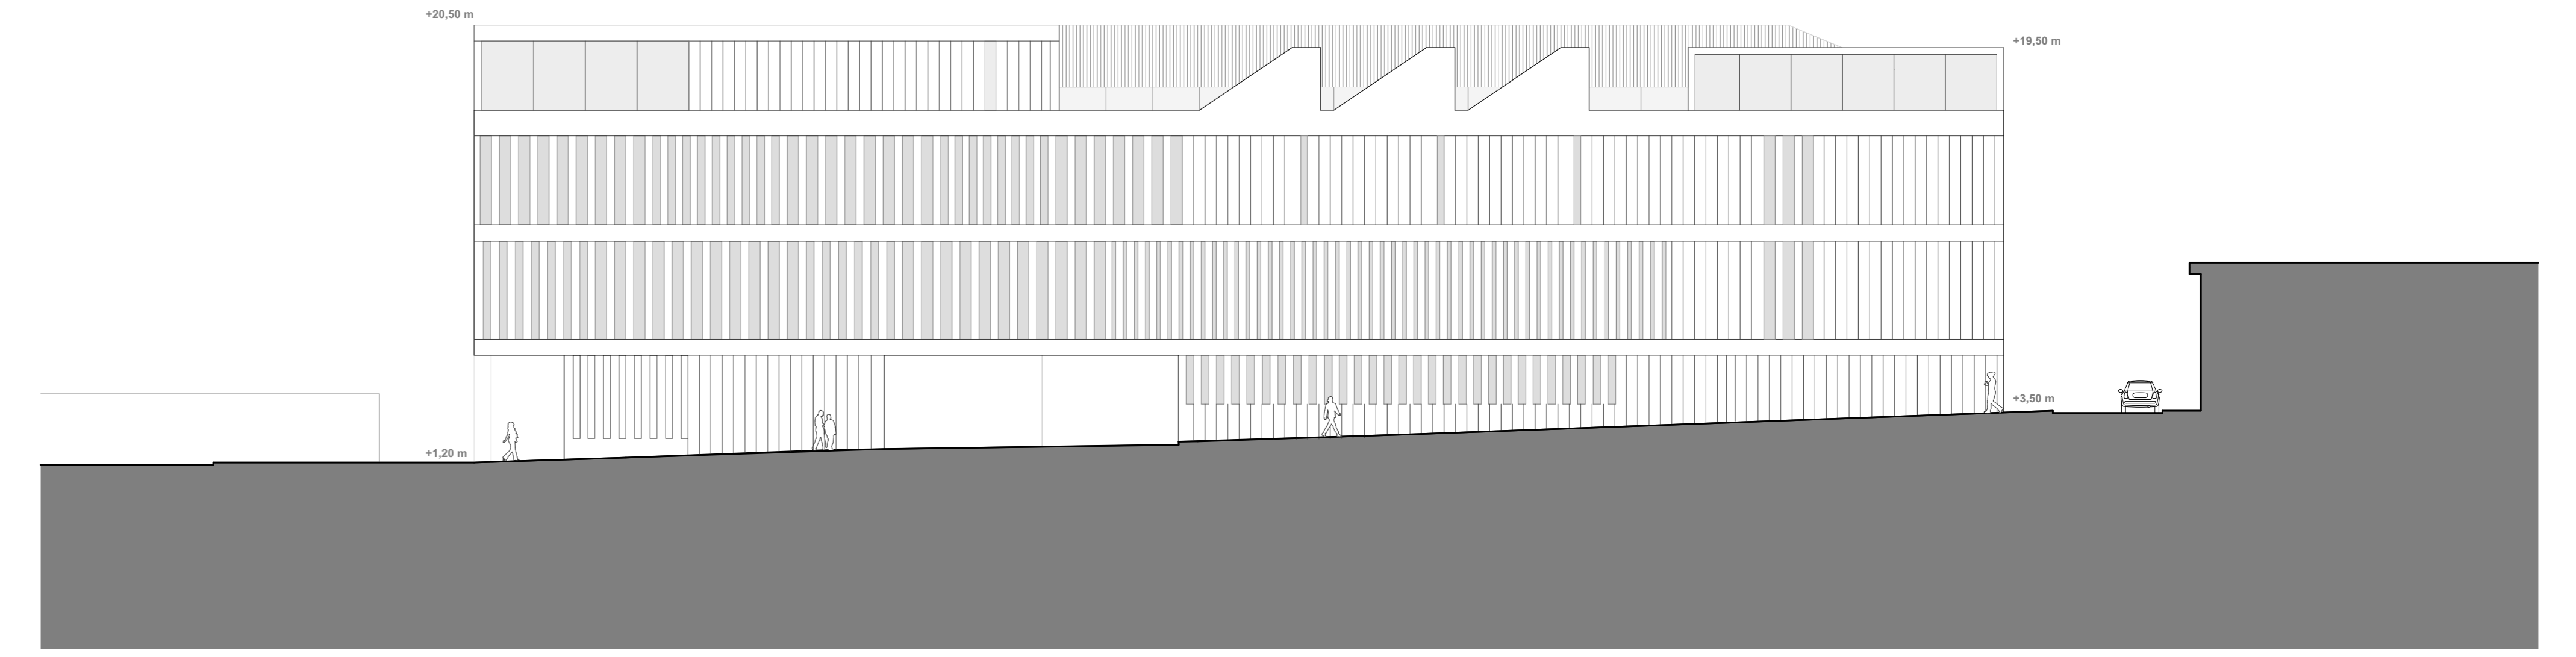

Facciata NORD-OVEST

Facciata SUD-OVEST

Sezione 1-1

Sezione 2-2

Facciata SUD-EST

Sezione 3-3

FACCiate E SEZIONI Nuovo Centro Culturale ex-Caserma, 1:200

2RPCLDCL

CONCORSO INTERNAZIONALE DI PROGETTAZIONE
PER LA RIQUALIFICAZIONE URBANISTICA
E FUNZIONALE DEL COMPARTO DI PIAZZA
DELLA REPUBBLICA - SUB AMBITO 1 -
PIAZZA DELLA REPUBBLICA ED EX CASERMA