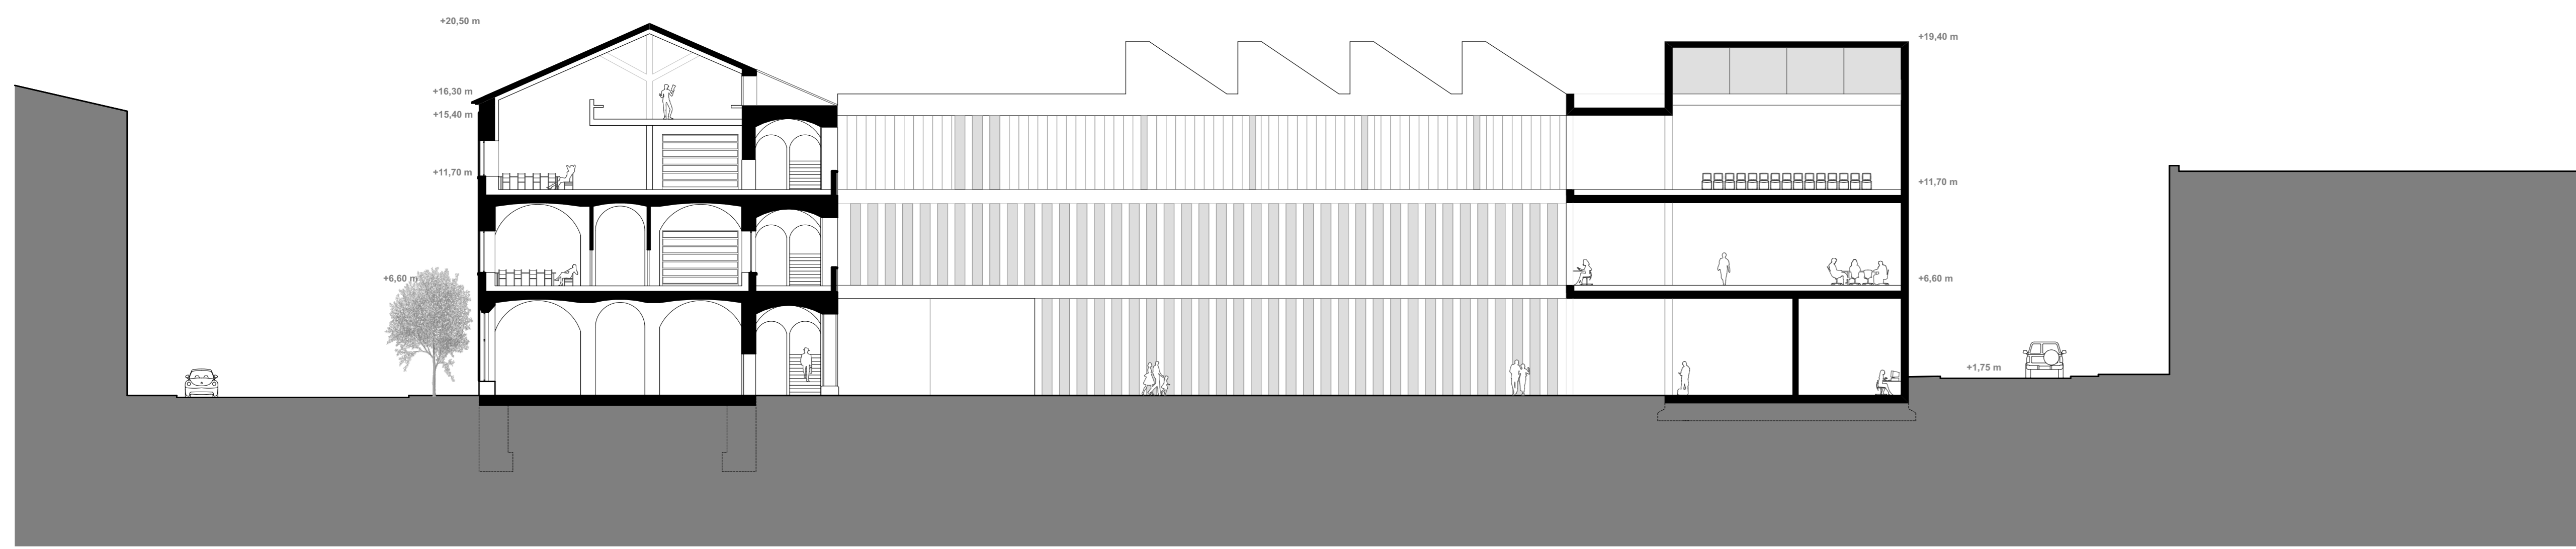

Facciata NORD-OVEST

Facciata SUD-OVEST

Sezione 1-1

Sezione 2-2

Facciata SUD-EST

Sezione 3-3

FACCiate E SEZIONI Nuovo Centro Culturale ex-Caserma, 1:200

2RPCLDCL

CONCORSO INTERNAZIONALE DI PROGETTAZIONE
PER LA RIQUALIFICAZIONE URBANISTICA
E FUNZIONALE DEL COMPARTO DI PIAZZA
DELLA REPUBBLICA - SUB AMBITO 1 -
PIAZZA DELLA REPUBBLICA ED EX CASERMA