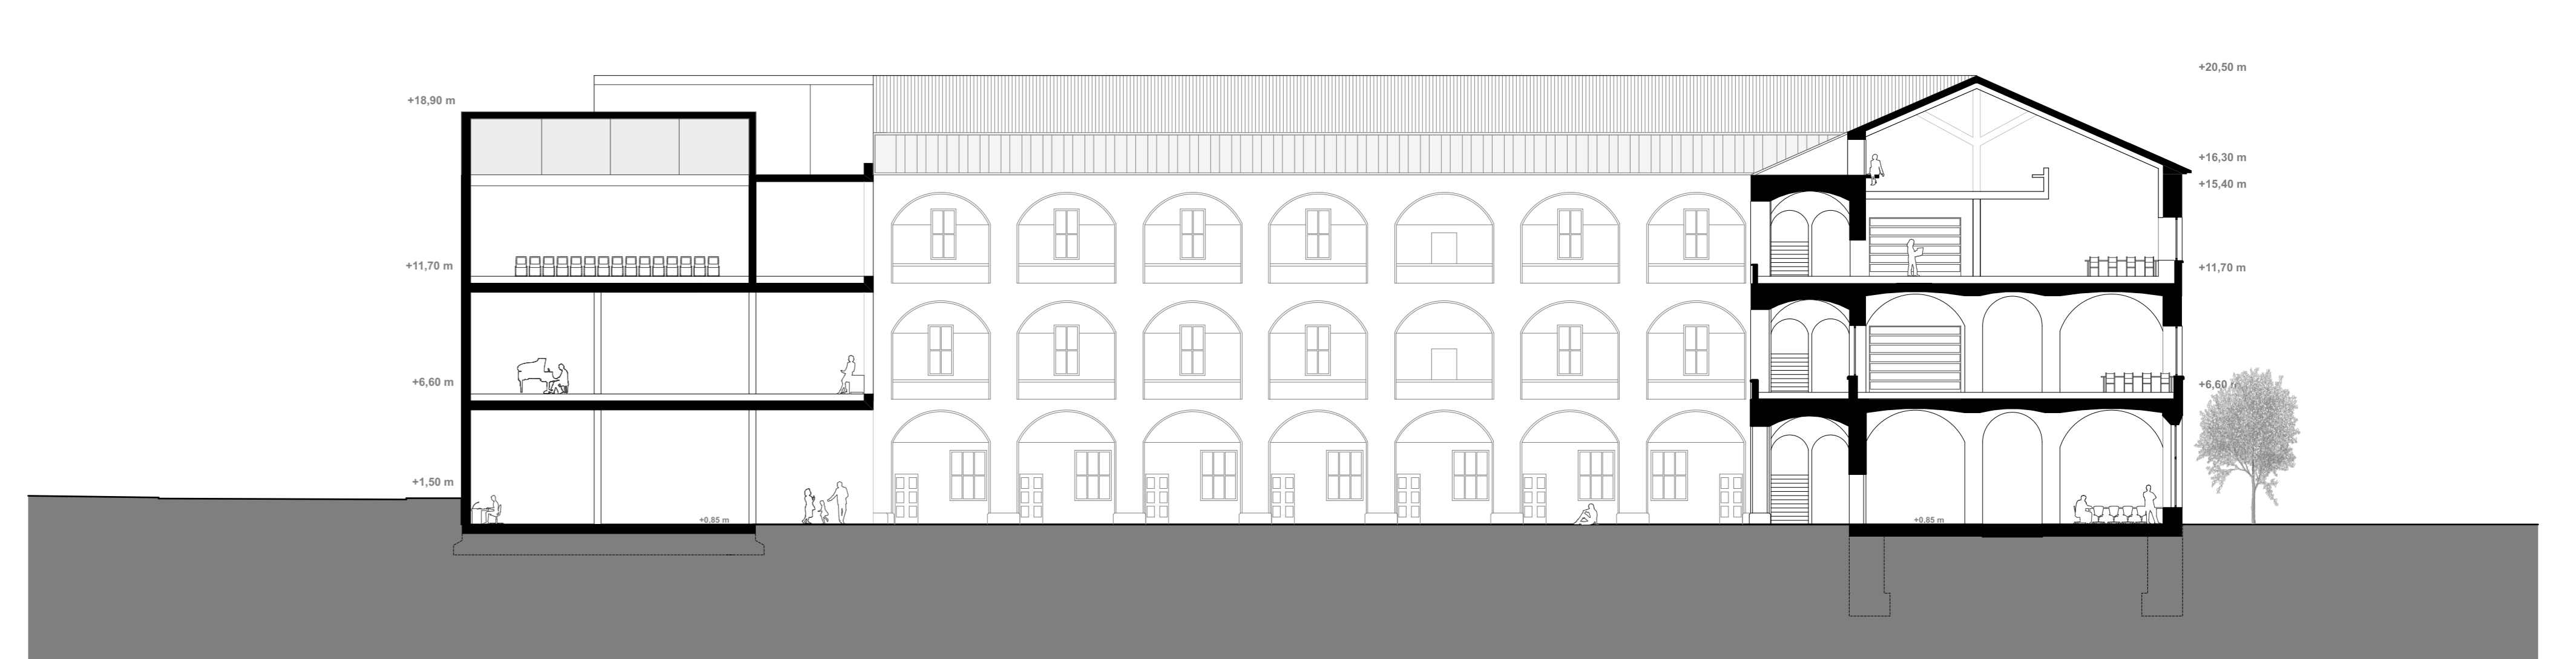

Facciata NORD-OVEST

Facciata SUD-OVEST

Sezione 1-1

Sezione 2-2

Facciata SUD-EST

Sezione 3-3

FACCiate E SEZIONI Nuovo Centro Culturale ex-Caserma, 1:200

2RPCLDCL

CONCORSO INTERNAZIONALE DI PROGETTAZIONE
PER LA RIQUALIFICAZIONE URBANISTICA
E FUNZIONALE DEL COMPARTO DI PIAZZA
DELLA REPUBBLICA - SUB AMBITO 1 -
PIAZZA DELLA REPUBBLICA ED EX CASERMA