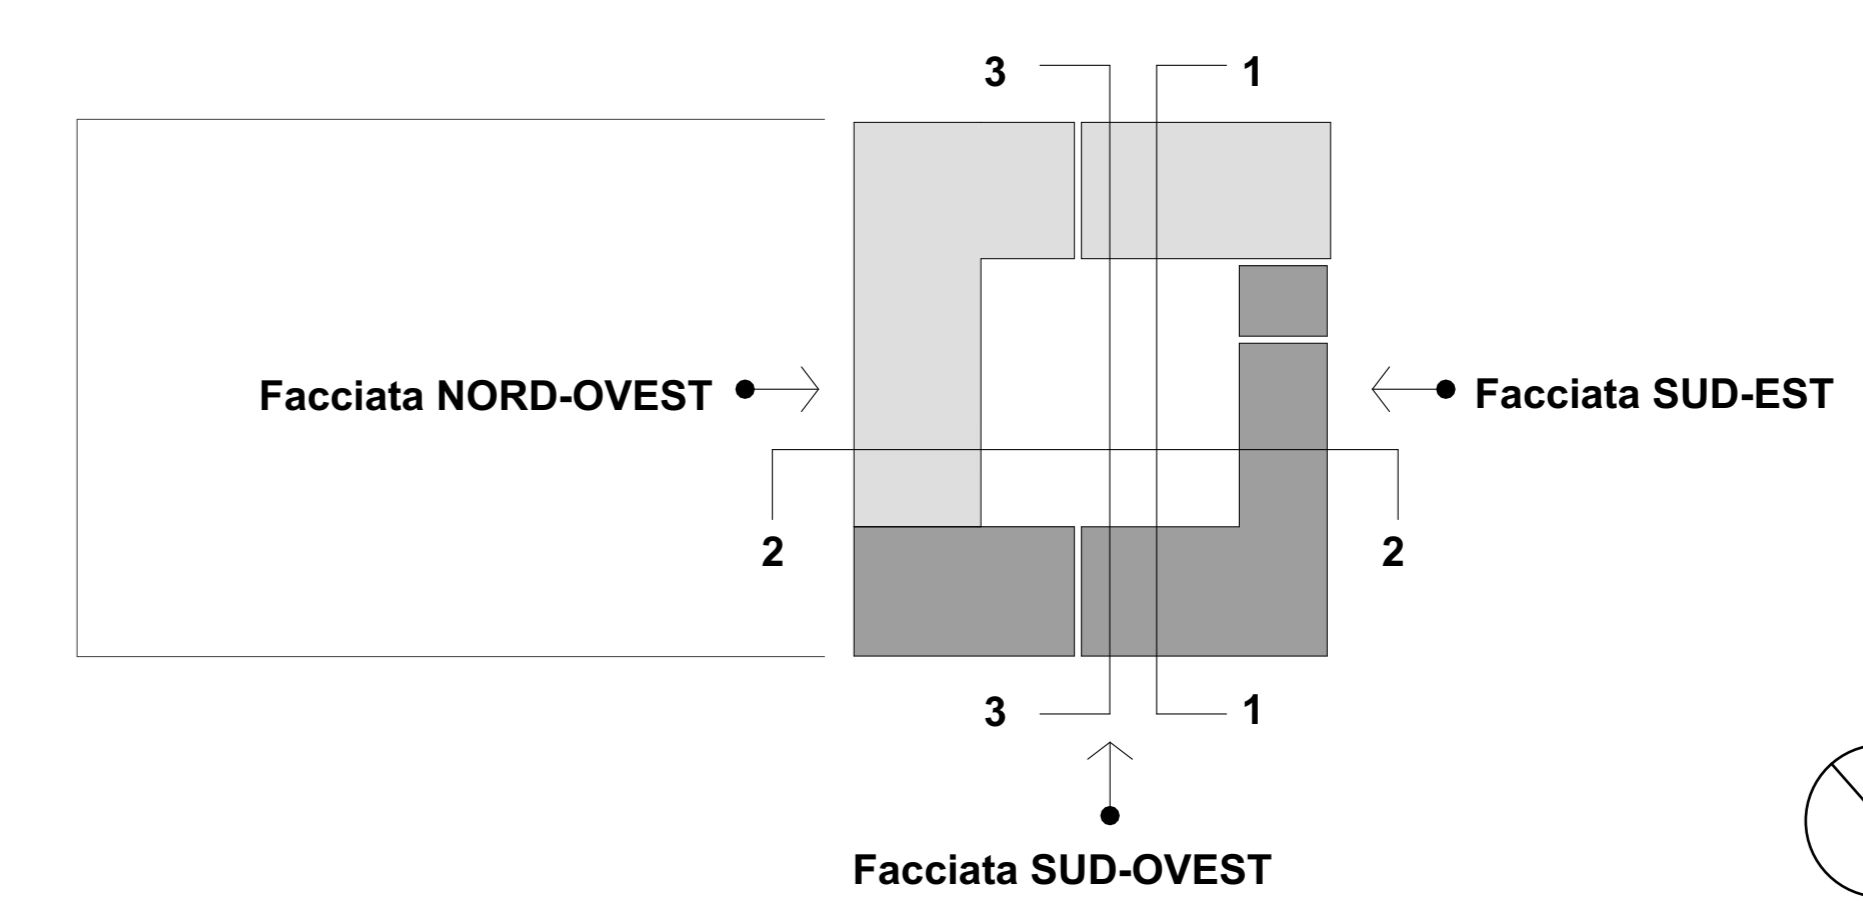

Facciata NORD-OVEST

Facciata SUD-OVEST

Sezione 1-1

Sezione 2-2

Facciata SUD-EST

Sezione 3-3

FACCiate E SEZIONI Nuovo Centro Culturale ex-Caserma, 1:200

2RPCLDCL

CONCORSO INTERNAZIONALE DI PROGETTAZIONE
PER LA RIQUALIFICAZIONE URBANISTICA
E FUNZIONALE DEL COMPARTO DI PIAZZA
DELLA REPUBBLICA - SUB AMBITO 1 -
PIAZZA DELLA REPUBBLICA ED EX CASERMA