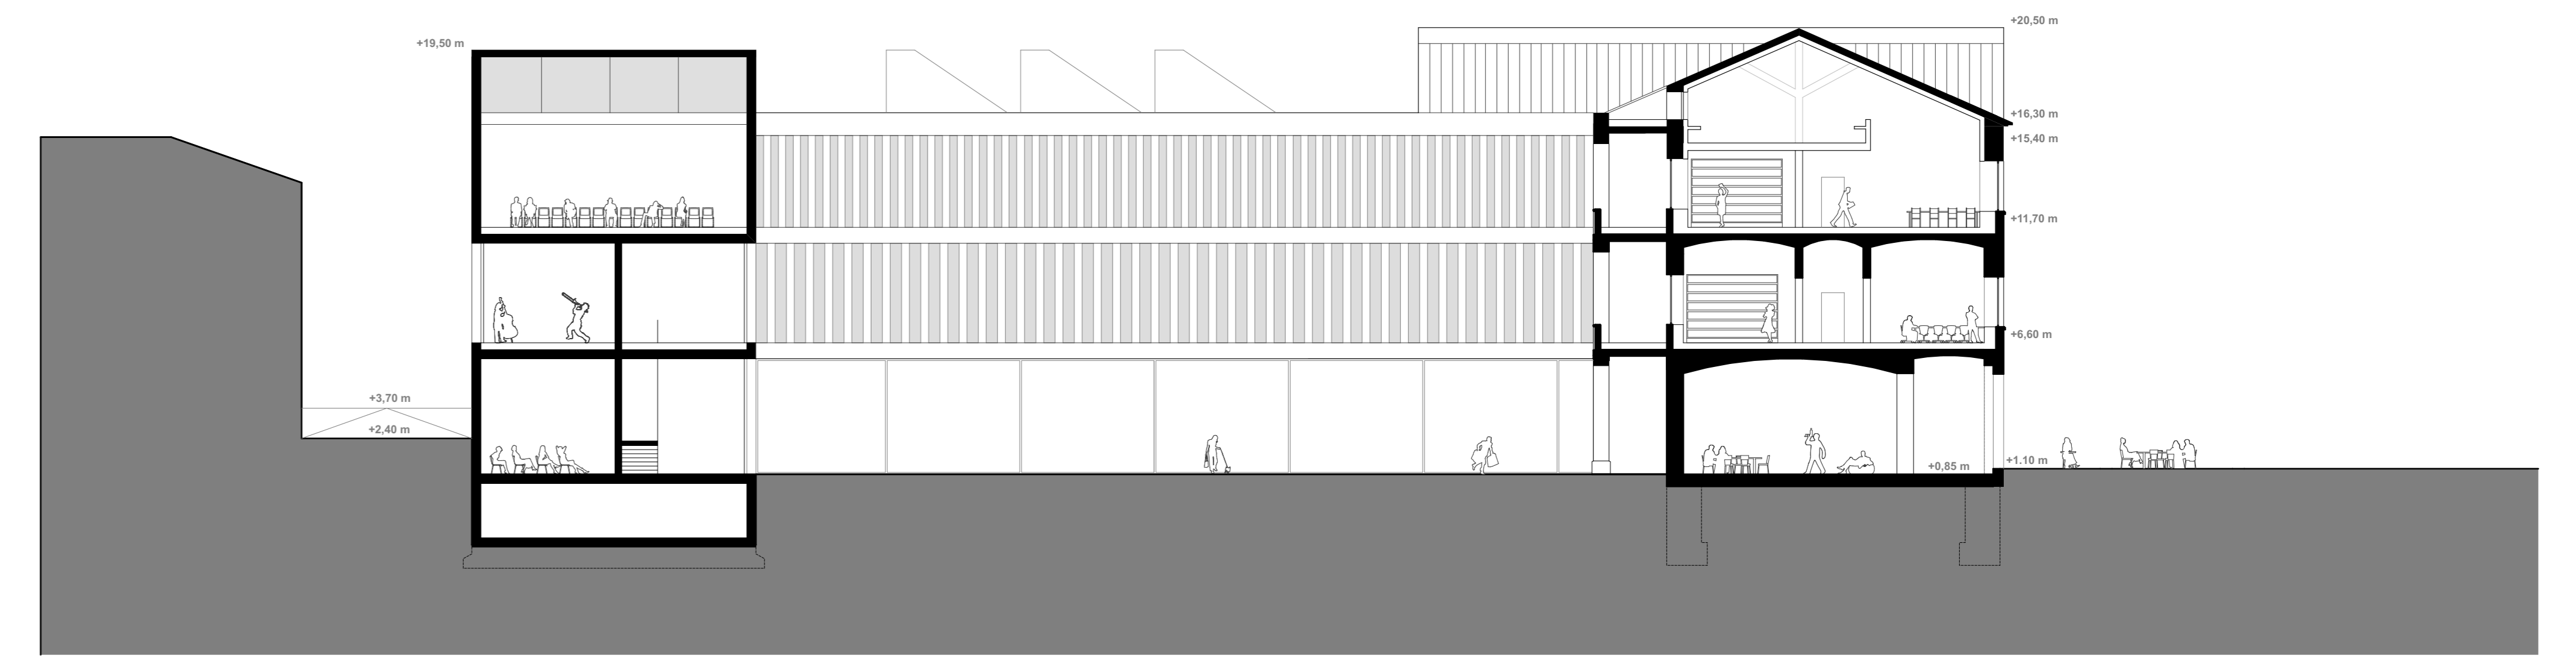

Facciata NORD-OVEST

Facciata SUD-OVEST

Sezione 1-1

Sezione 2-2

Facciata SUD-EST

Sezione 3-3

FACCiate E SEZIONI Nuovo Centro Culturale ex-Caserma, 1:200

2RPCLDCL

CONCORSO INTERNAZIONALE DI PROGETTAZIONE
PER LA RIQUALIFICAZIONE URBANISTICA
E FUNZIONALE DEL COMPARTO DI PIAZZA
DELLA REPUBBLICA - SUB AMBITO 1 -
PIAZZA DELLA REPUBBLICA ED EX CASERMA