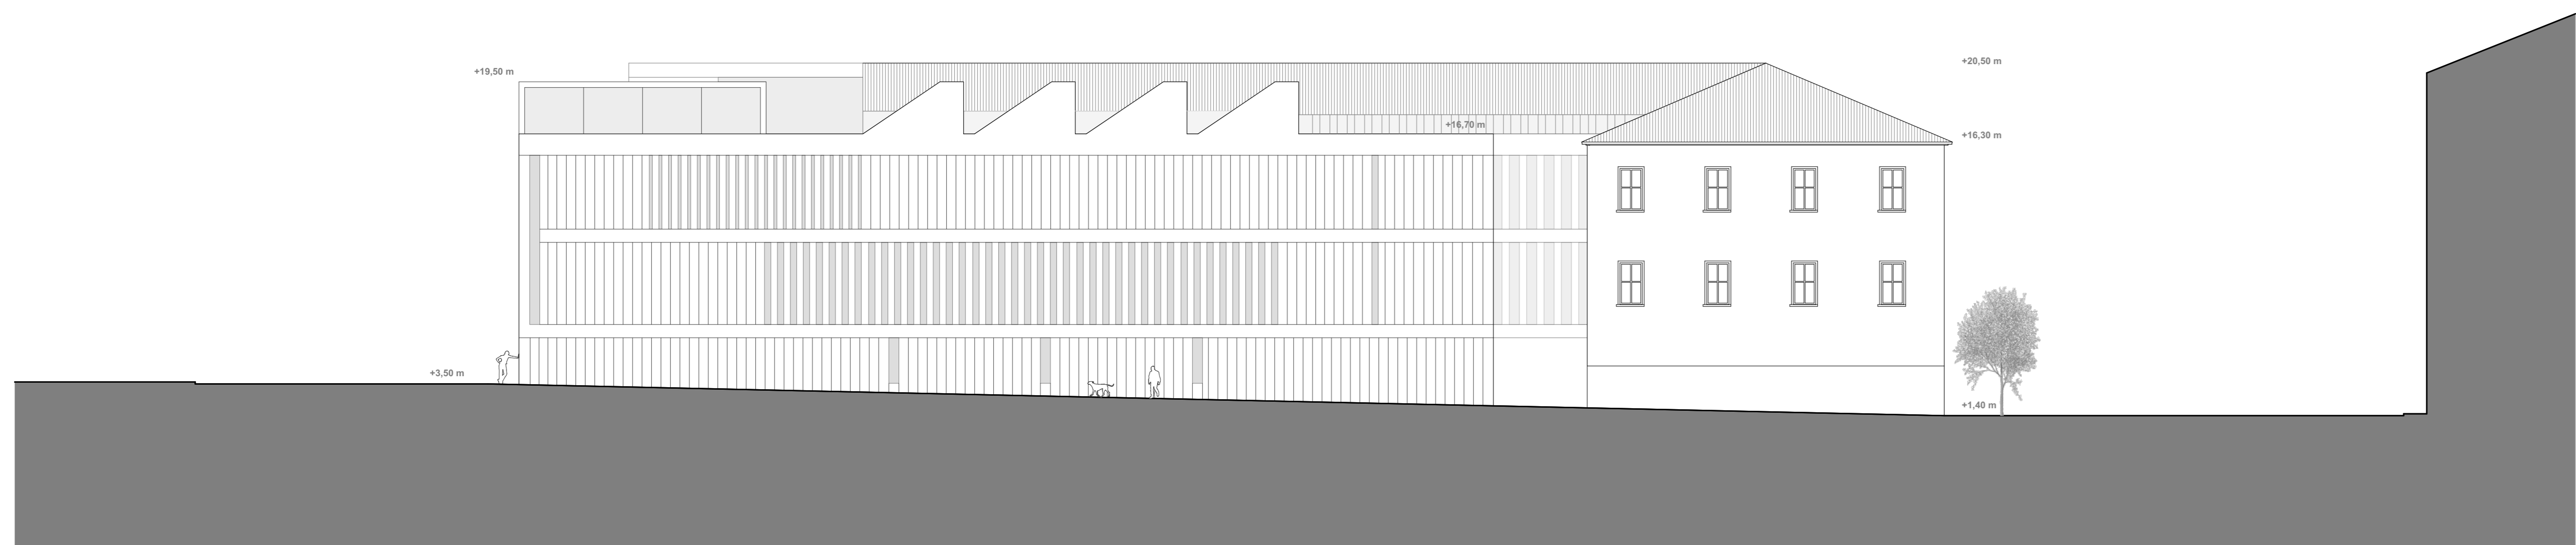

Facciata NORD-OVEST

Facciata SUD-OVEST

Sezione 1-1

Sezione 2-2

Facciata SUD-EST

Sezione 3-3

FACCiate E SEZIONI Nuovo Centro Culturale ex-Caserma, 1:200

2RPCLDCL

CONCORSO INTERNAZIONALE DI PROGETTAZIONE
PER LA RIQUALIFICAZIONE URBANISTICA
E FUNZIONALE DEL COMPARTO DI PIAZZA
DELLA REPUBBLICA - SUB AMBITO 1 -
PIAZZA DELLA REPUBBLICA ED EX CASERMA