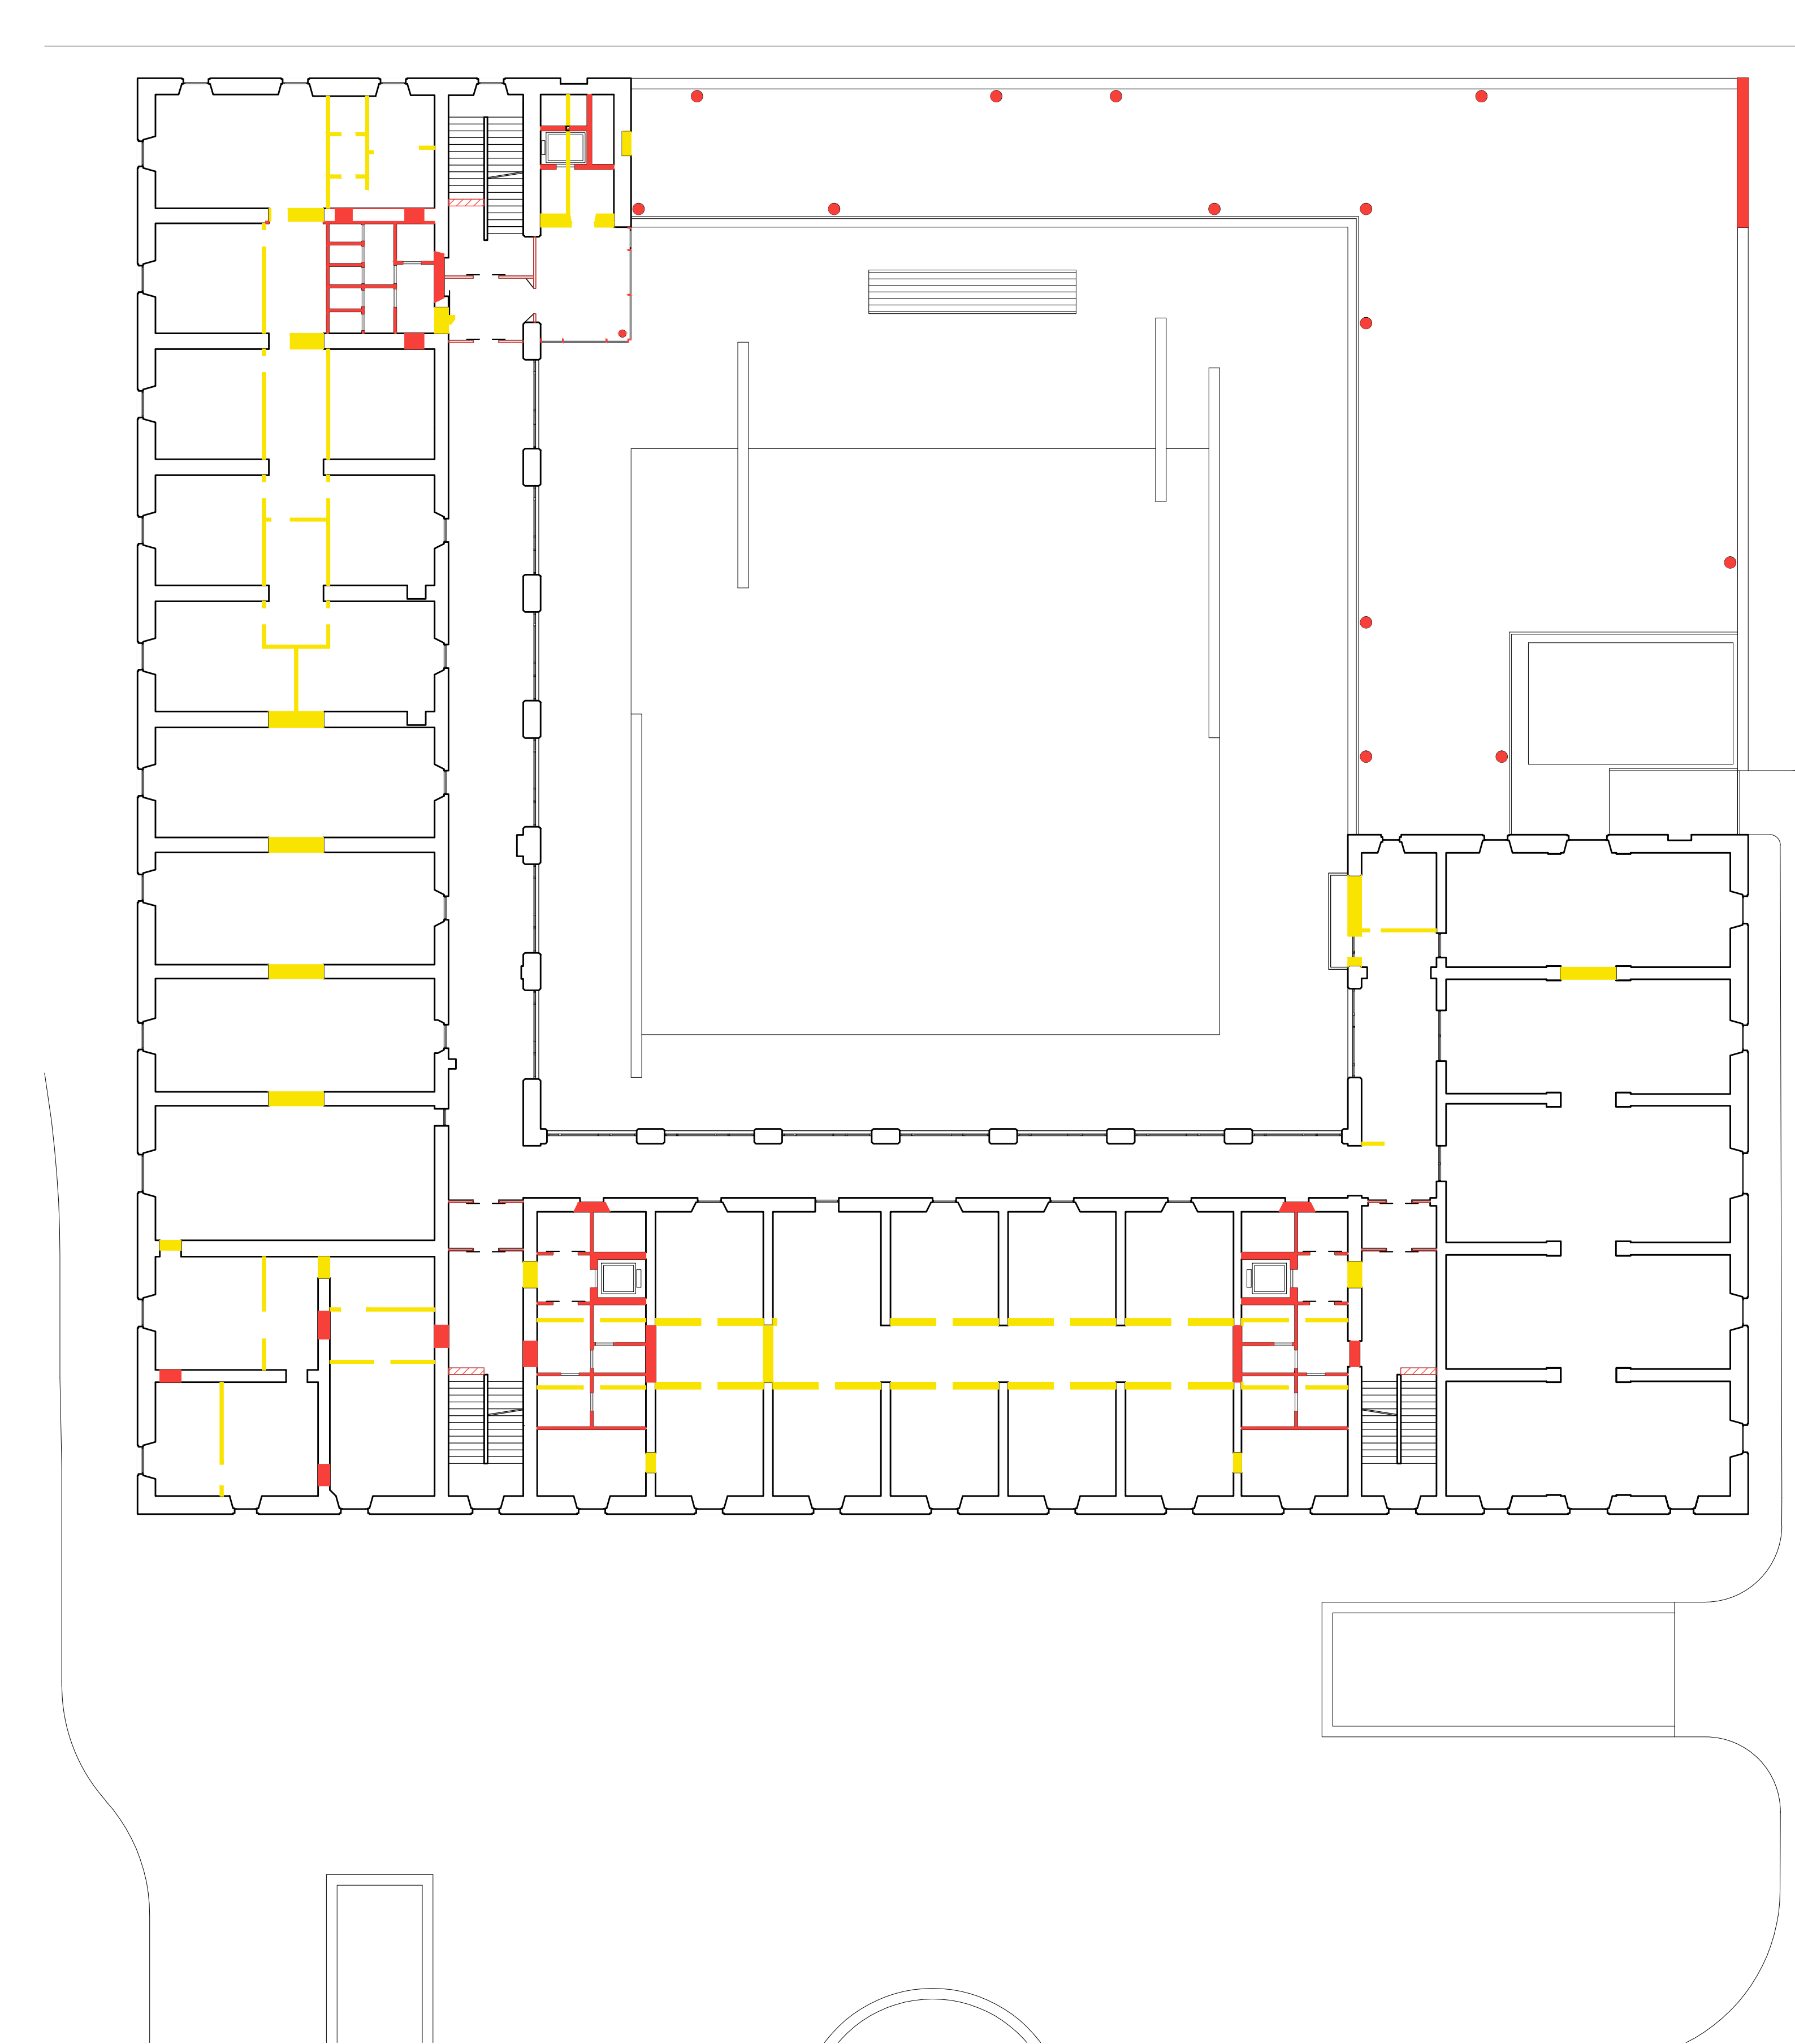

COMPARATO

PIANTA PIANO TERRA

COMPARATO

PIANTA PIANO PRIMO

PIANTA PIANO SECONDO

- LEGENDA:
-  COSTRUITO
 -  DEMOLITO
 -  DEMOLITO-COSTRUITO

V3N5DZ67

CONCORSO INTERNAZIONALE DI PROGETTAZIONE
 PER LA RIQUALIFICAZIONE URBANISTICA
 E FUNZIONALE DEL COMPARTO DI PIAZZA
 DELLA REPUBBLICA - SUB AMBITO 1 -
 PIAZZA DELLA REPUBBLICA ED EX CASERMA

RENDER INTERNI