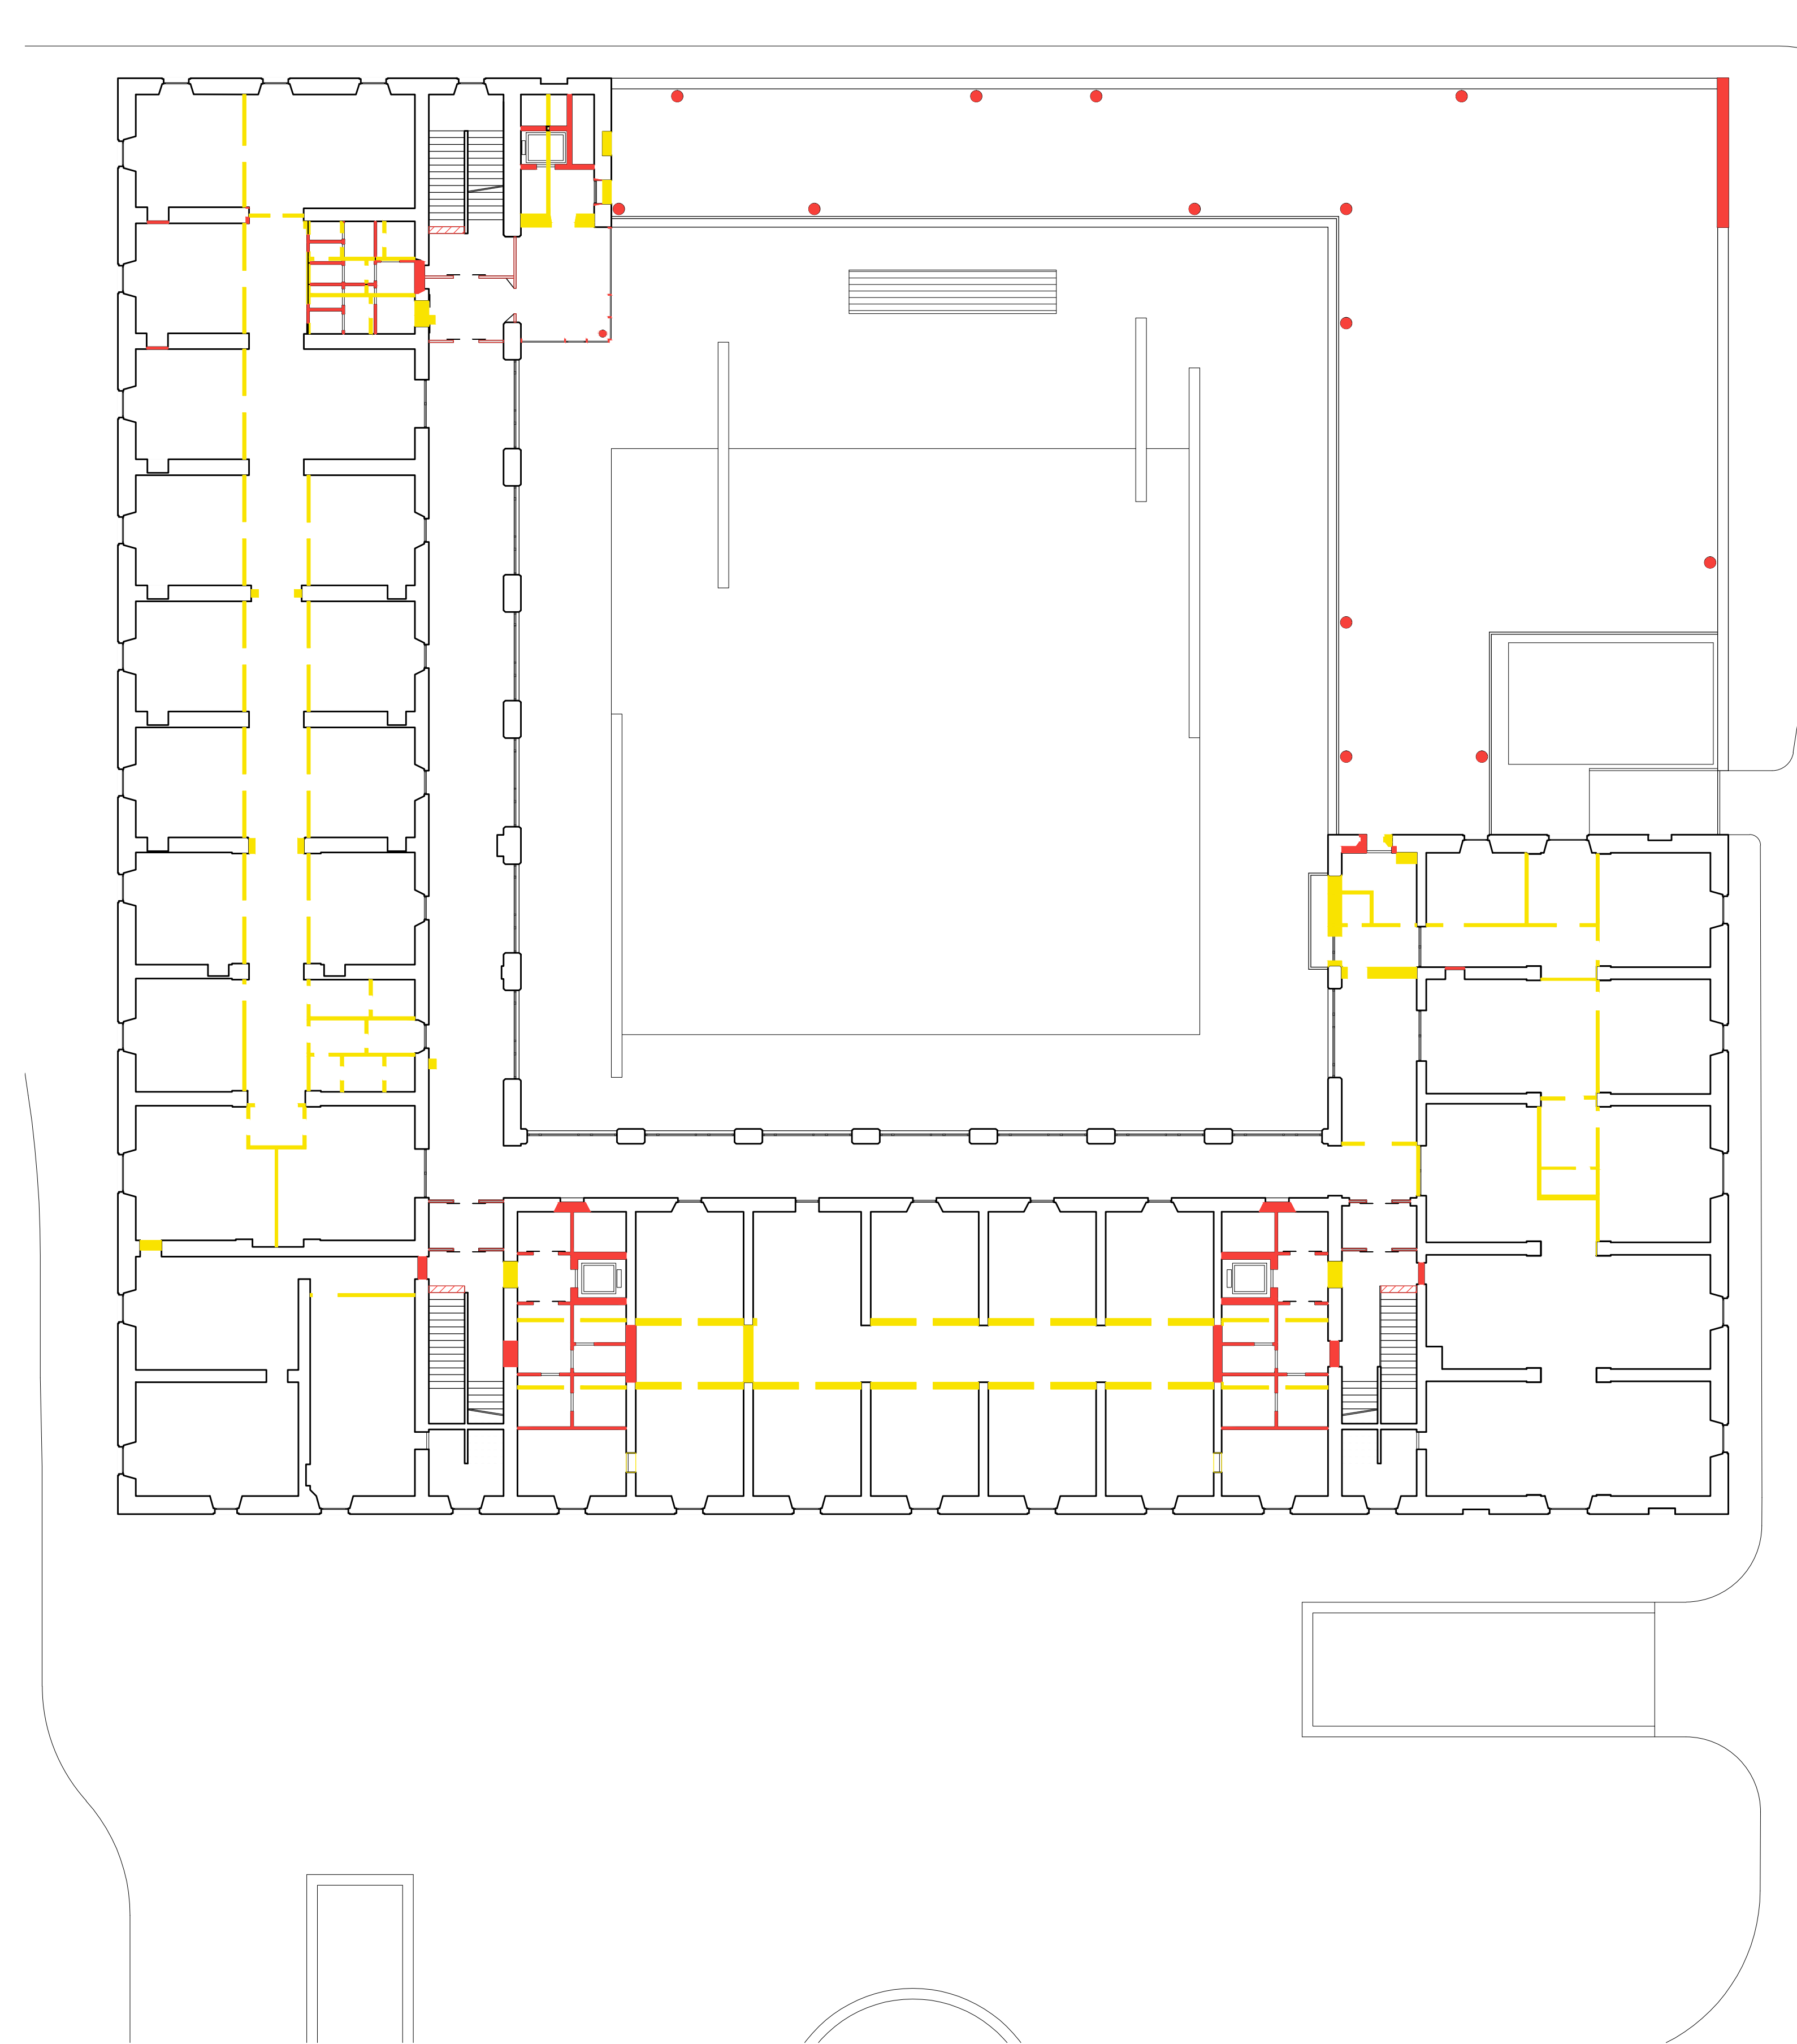

COMPARATO

PIANTA PIANO TERRA

COMPARATO

PIANTA PIANO PRIMO

PIANTA PIANO SECONDO

- LEGENDA:
-  COSTRUITO
 -  DEMOLITO
 -  DEMOLITO-COSTRUITO

V3N5DZ67

CONCORSO INTERNAZIONALE DI PROGETTAZIONE
 PER LA RIQUALIFICAZIONE URBANISTICA
 E FUNZIONALE DEL COMPARTO DI PIAZZA
 DELLA REPUBBLICA - SUB AMBITO 1 -
 PIAZZA DELLA REPUBBLICA ED EX CASERMA

RENDER INTERNI