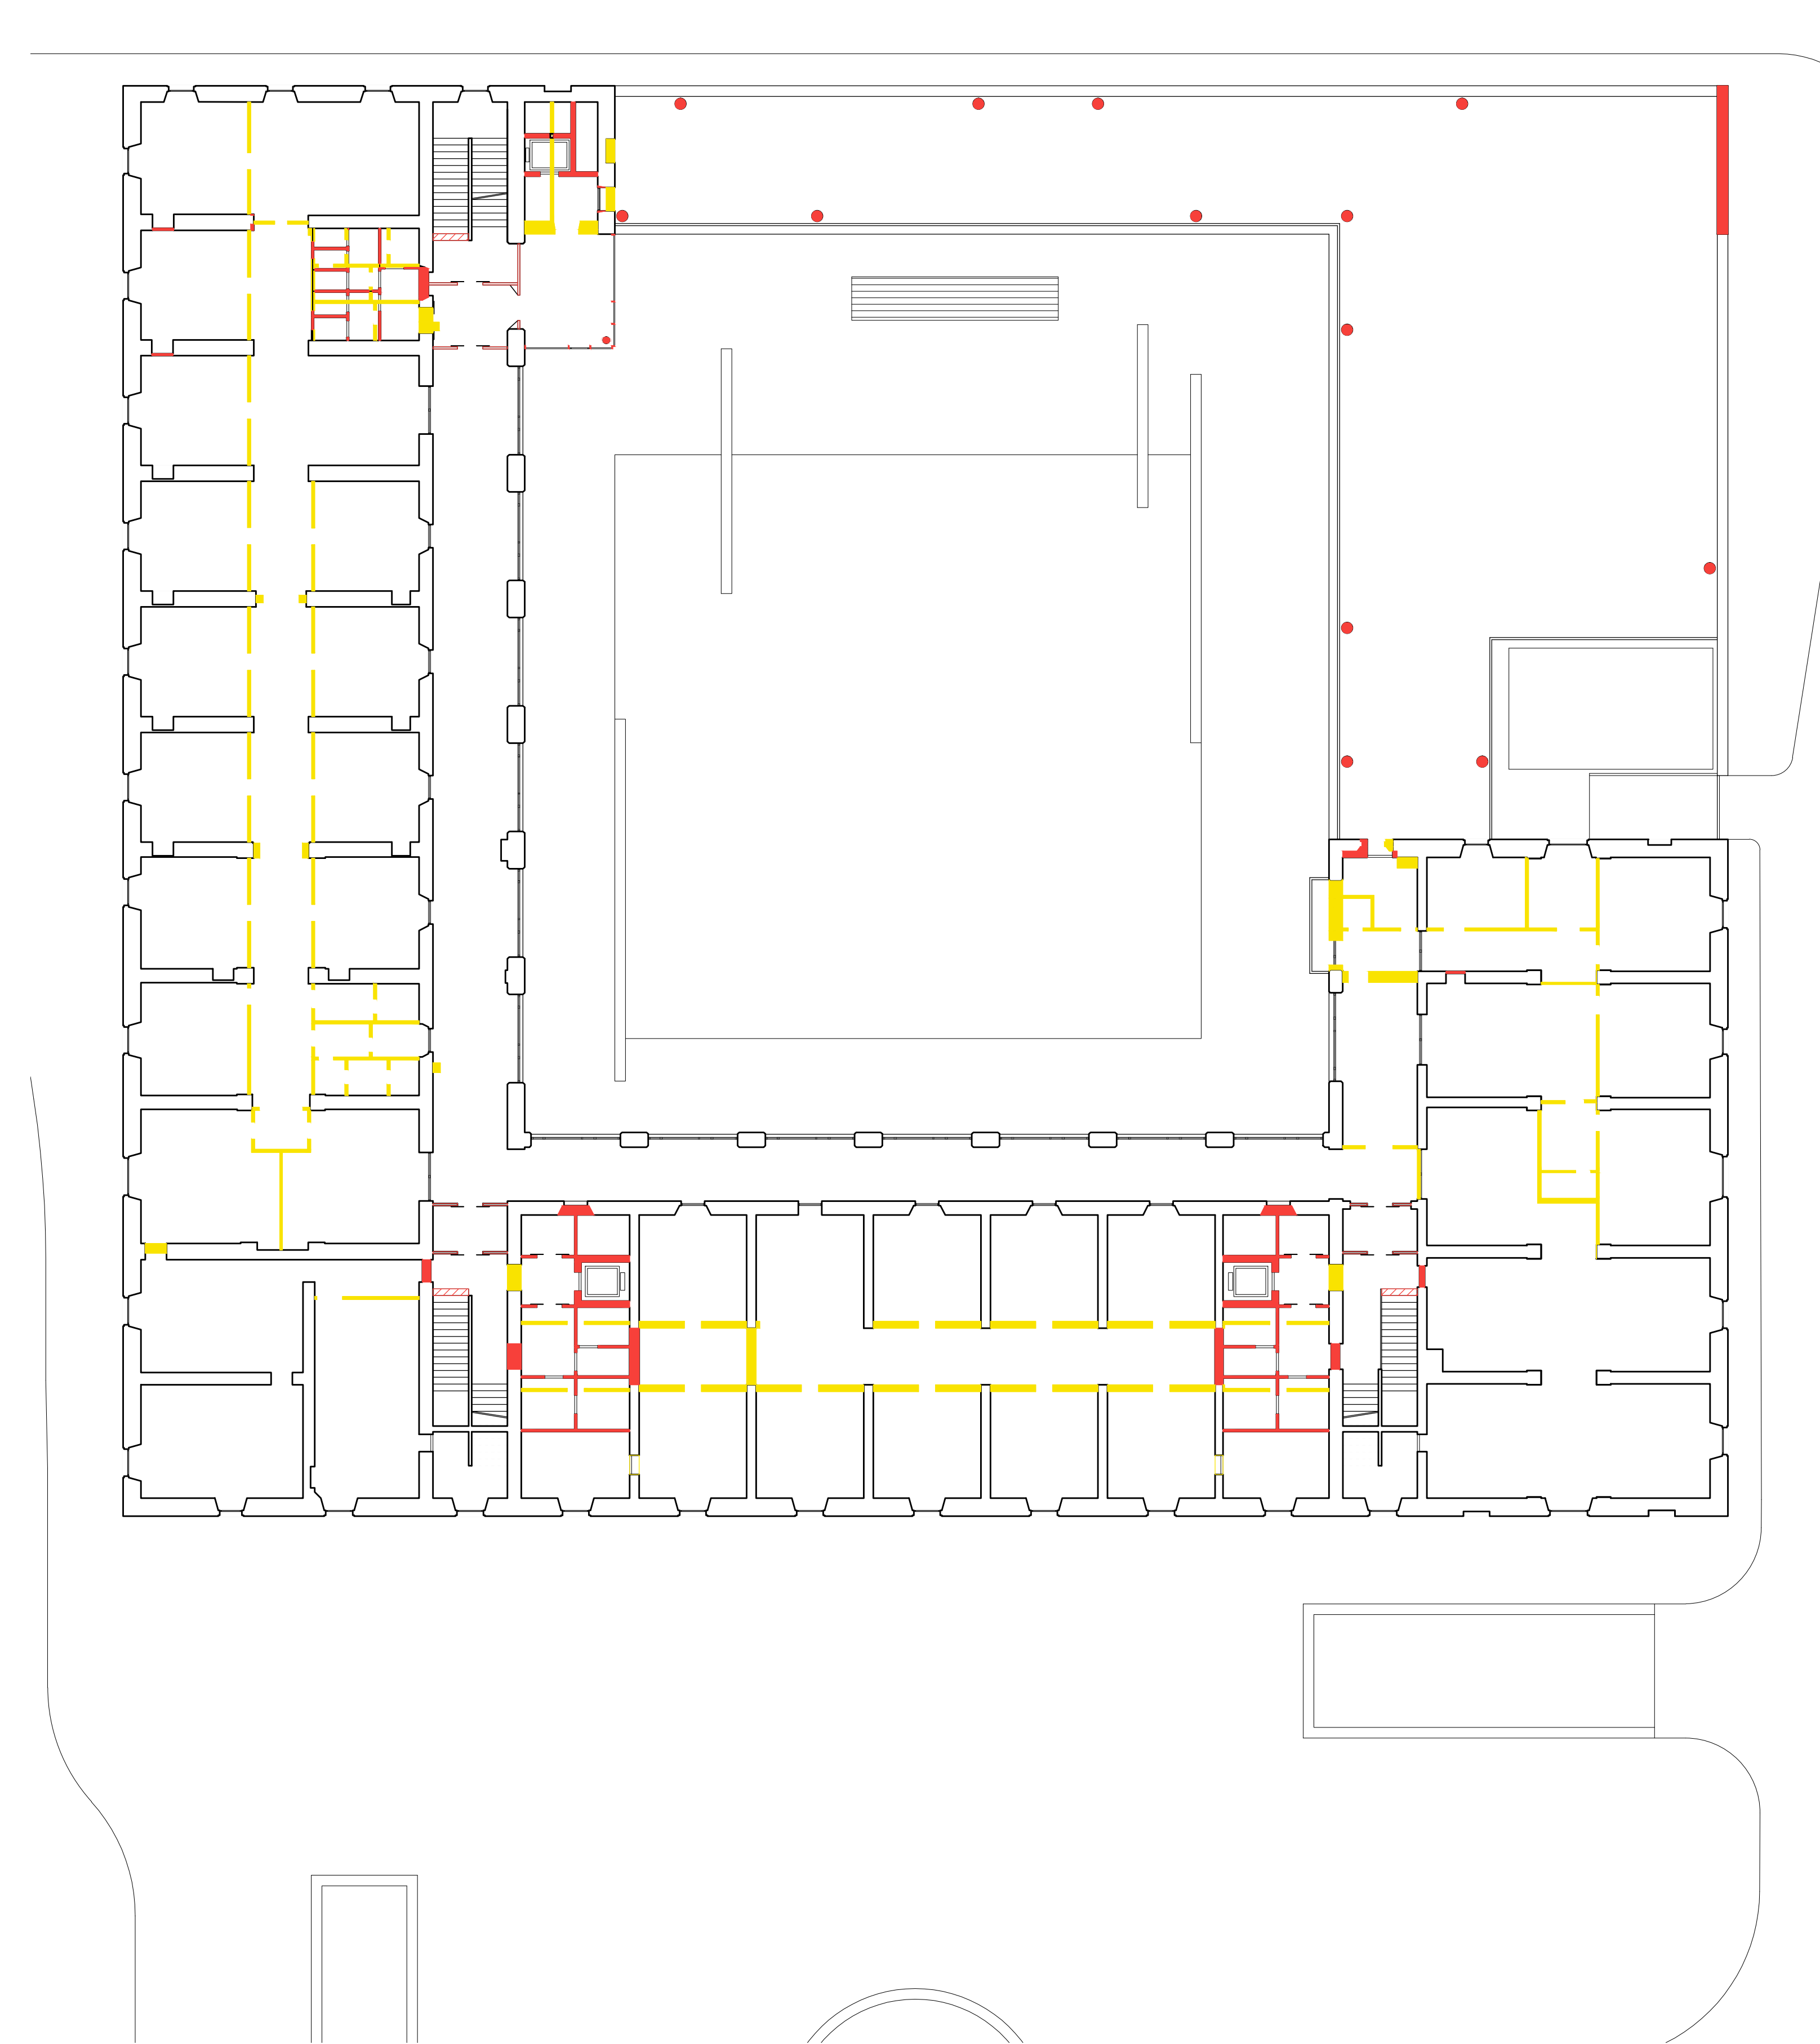

COMPARATO PIANTA PIANO TERRA

COMPARATO PIANTA PIANO PRIMO

PIANTA PIANO SECONDO

- LEGENDA:
-  COSTRUITO
 -  DEMOLITO
 -  DEMOLITO-COSTRUITO

RENDER INTERNI

V3N5DZ67

CONCORSO INTERNAZIONALE DI PROGETTAZIONE
 PER LA RIQUALIFICAZIONE URBANISTICA
 E FUNZIONALE DEL COMPARTO DI PIAZZA
 DELLA REPUBBLICA - SUB AMBITO 1 -
 PIAZZA DELLA REPUBBLICA ED EX CASERMA