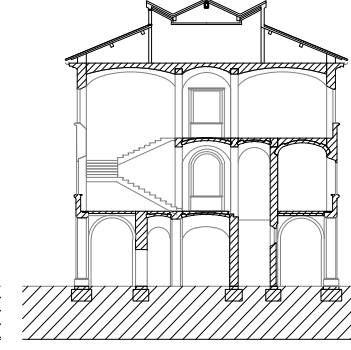

Prospetto Nord-Est su attuale Via Manzoni. Stato di fatto \ Nord-east Elevation Via Manzoni side

Prospetto su attuale Via Michele \ Existing elevation Via Michele side

Prospetto su attuale Piazza Repubblica Existing elevation Piazza Repubblica side
 Prospetto su attuale Via Pavesi Existing elevation Via Pavesi side

Sezione BB / Section BB

Sezione BB con sottotetto Section BB with attic

Sezione AA da fonte storica Section AA

DOCUMENTO PRELIMINARE ALLA PROGETTAZIONE ■■■ PRELIMINARY DESIGN DOCUMENT