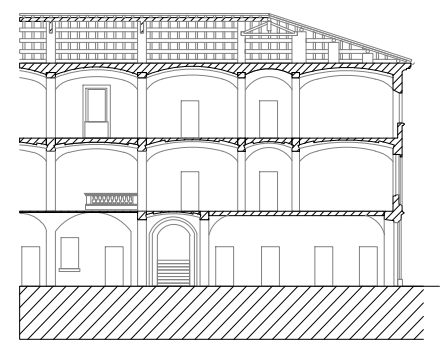

Prospetto Nord-Est su attuale Via Manzoni. Stato di fatto \ Nord-east Elevation Via Manzoni side

Prospetto su attuale Via Michele \ Existing elevation Via Michele side

Prospetto su attuale Piazza Repubblica Existing elevation Piazza Repubblica side
 Prospetto su attuale Via Pavesi Existing elevation Via Pavesi side

Sezione BB / Section BB

Sezione BB con sottotetto Section BB with attic

Sezione AA da fonte storica Section AA

DOCUMENTO PRELIMINARE ALLA PROGETTAZIONE ■■■ PRELIMINARY DESIGN DOCUMENT